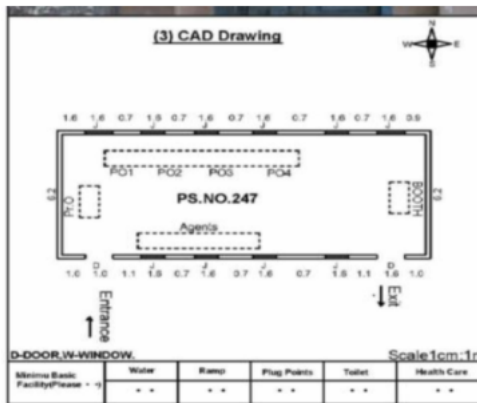

Google Map View

Polling Station Building Front View

Polling Station Front View

Cad View

Key MAP View

சட்டமன்றத் தொகுதியின் எண் மற்றும் பெயர் : 1-கும்மிடிபூண்டி பிரிவு எண் மற்றும் பெயர் 1-புன்னப்பாக்கம் (ஊ), புன்னப்பாக்கம் (வார்டு-2)