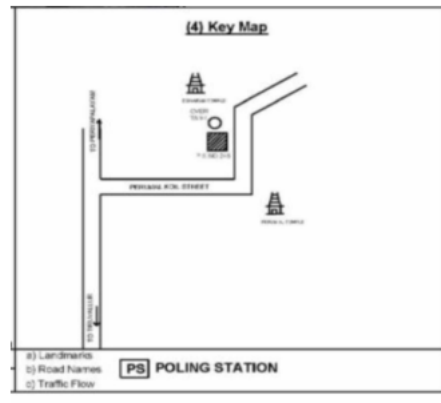

Google Map View

Polling Station Building Front View

Polling Station Front View

Cad View

Key MAP View

சட்டமன்றத் தொகுதியின் எண் மற்றும் பெயர் : 1-கும்மிடிபூண்டி பிரிவு எண் மற்றும் பெயர் 1-புன்னப்பாக்கம் (ஊ), புன்னப்பாக்கம் (வார்டு-2)