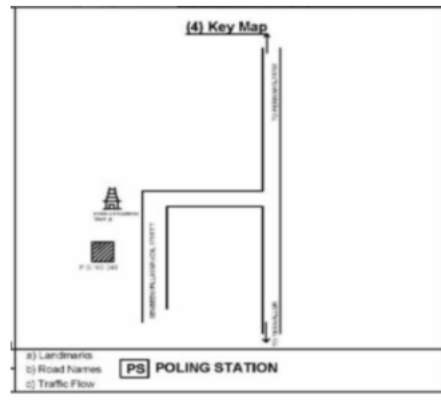

வாக்காளர் பதிவு அலுவலரின்
கையொப்பம்

Nazri Naksha

Google Map View

Polling Station Building Front View

Polling Station Front View

Cad View

Key MAP View

| | | | | | |
|---|------------|---|------------|--|------------|
| 1 பெயர் : கிருஷ்ணன் தந்தை பெயர்: நாகன் வீட்டு எண் : 1 வயது : 75 பாலினம் : ஆண் Photo is available | AYR0695338 | 2 பெயர் : அமுதா கணவர் பெயர்: ராமசந்திரன் வீட்டு எண் : 1 வயது : 54 பாலினம் : பெண் Photo is available | AYR0905133 | 3 பெயர் : தேசம்மாள் கணவர் பெயர்: சுப்பன் வீட்டு எண் : 1 வயது : 50 பாலினம் : பெண் Photo is available | AYR0695247 |
| 4 பெயர் : மாலதி கணவர் பெயர்: கோபாலகிருஷ்ணன் வீட்டு எண் : 1 வயது : 48 பாலினம் : பெண் Photo is available | AYR0695437 | 5 பெயர் : பரிமளா கணவர் பெயர்: ரமேஷ் வீட்டு எண் : 1 வயது : 41 பாலினம் : பெண் Photo is available | AYR0695304 | 6 பெயர் : மின்னலா கணவர் பெயர்: சரவணன் வீட்டு எண் : 1 வயது : 41 பாலினம் : பெண் Photo is available | AYR0905174 |
| 7 பெயர் : சுகுதா கணவர் பெயர்: ராஜி வீட்டு எண் : 1 வயது : 40 பாலினம் : பெண் Photo is available | AYR0396937 | 8 பெயர் : சுகுணா கணவர் பெயர்: நாகபூஷணம் வீட்டு எண் : 1 வயது : 38 பாலினம் : பெண் Photo is available | AYR0396895 | 9 பெயர் : துர்கா கணவர் பெயர்: மணிகண்டன் வீட்டு எண் : 1 வயது : 35 பாலினம் : பெண் Photo is available | AYR1041284 |
| 10 பெயர் : ஜெகன்நாதன் தந்தை பெயர்: சரவணன் வீட்டு எண் : 1 வயது : 35 பாலினம் : ஆண் Photo is available | AYR0695502 | 11 பெயர் : தமிழரசன் தந்தை பெயர்: ராமசந்திரன் வீட்டு எண் : 1 வயது : 35 பாலினம் : ஆண் Photo is available | AYR0905117 | 12 பெயர் : பாலாஜி தந்தை பெயர்: வெங்கட்ராமன் வீட்டு எண் : 1 வயது : 34 பாலினம் : ஆண் Photo is available | AYR0695445 |
| 13 பெயர் : கல்பனா தேவி கணவர் பெயர்: விஜயன் வீட்டு எண் : 1 வயது : 34 பாலினம் : பெண் Photo is available | AYR0591487 | 14 பெயர் : செளமியா கணவர் பெயர்: சதிஷ் வீட்டு எண் : 1 வயது : 34 பாலினம் : பெண் Photo is available | AYR0591453 | 15 பெயர் : தயாளா தந்தை பெயர்: பெருமாள் வீட்டு எண் : 1 வயது : 34 பாலினம் : ஆண் Photo is available | AYR0695353 |
| 16 பெயர் : நிரஞ்சன் தந்தை பெயர்: கோவிந்தன் வீட்டு எண் : 1 வயது : 34 பாலினம் : ஆண் Photo is available | AYR0695312 | 17 பெயர் : தாமோதரன் தந்தை பெயர்: பெருமாள் வீட்டு எண் : 1 வயது : 34 பாலினம் : ஆண் Photo is available | AYR0695494 | 18 பெயர் : பிரகாஷ் தந்தை பெயர்: வேலாயுதம் வீட்டு எண் : 1 வயது : 33 பாலினம் : ஆண் Photo is available | AYR0695429 |
| 19 பெயர் : கிரி தந்தை பெயர்: ஏழுமலை வீட்டு எண் : 1 வயது : 33 பாலினம் : ஆண் Photo is available | AYR0695254 | 20 பெயர் : சுதர்சனா ராம்பாபு தந்தை பெயர்: ராமச்சந்திரன் வீட்டு எண் : 1 வயது : 33 பாலினம் : ஆண் Photo is available | AYR0781229 | #2 21 பெயர் : கார்த்திகேயன் கே தந்தை பெயர்: கொம்மையன் வீட்டு எண் : 1 வயது : 31 பாலினம் : ஆண் Photo is available | AYR0695361 |
| 22 பெயர் : மோனிஷா தந்தை பெயர்: கிரி வீட்டு எண் : 1 வயது : 29 பாலினம் : பெண் Photo is available | AYR1326818 | 23 பெயர் : கிரண் தேஜா இதரர் பெயர்: கிருஷ்ணன் வீட்டு எண் : 1 வயது : 24 பாலினம் : ஆண் Photo is available | AYR2699965 | 24 பெயர் : லோகவதி கணவர் பெயர்: ராஜேந்திரன் வீட்டு எண் : 2 வயது : 51 பாலினம் : பெண் Photo is available | AYR0396952 |
| 25 பெயர் : லோகநயகி கணவர் பெயர்: சுரேஷ் வீட்டு எண் : 2-15A வயது : 38 பாலினம் : பெண் Photo is available | AYR0905257 | 26 பெயர் : சூர்யா பா தந்தை பெயர்: பாலகிருஷ்ணன் செங்கையன் வீட்டு எண் : 2/18 வயது : 32 பாலினம் : ஆண் Photo is available | AYR2716710 | 27 பெயர் : ஹரிஷ் தாயின் பெயர்: தங்கம் வீட்டு எண் : 2/70 வயது : 20 பாலினம் : ஆண் Photo is available | AYR2711323 |
| 28 பெயர் : தினேஷ் தந்தை பெயர்: நந்தன் வீட்டு எண் : 2-87 வயது : 27 பாலினம் : ஆண் Photo is available | AYR1326834 | 29 பெயர் : ஆண்டாள் கணவர் பெயர்: ரத்தினம் வீட்டு எண் : 2-89 வயது : 73 பாலினம் : பெண் Photo is available | AYR0089227 | 30 பெயர் : மோகனா பிரியா தந்தை பெயர்: ராஜேந்திரன் வீட்டு எண் : 2-111 வயது : 25 பாலினம் : பெண் Photo is available | AYR1416296 |