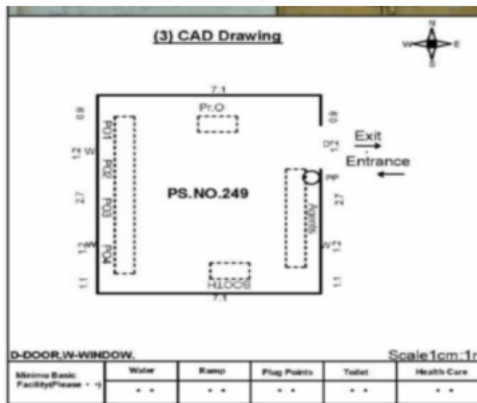

வாக்காளர் பதிவு அலுவலரின்
கையொப்பம்

Nazri Naksha

Google Map View

Polling Station Building Front View

Polling Station Front View

Cad View

Key MAP View

| | | | | | |
|---|------------|---|------------|--|------------|
| 1 பெயர் : கிருஷ்ணன் தந்தை பெயர்: நாகன் வீட்டு எண் : 1 வயது : 75 பாலினம் : ஆண் Photo is available | AYR0695338 | 2 பெயர் : அமுதா கணவர் பெயர்: ராமசந்திரன் வீட்டு எண் : 1 வயது : 54 பாலினம் : பெண் Photo is available | AYR0905133 | 3 பெயர் : தேசம்மாள் கணவர் பெயர்: சுப்பன் வீட்டு எண் : 1 வயது : 50 பாலினம் : பெண் Photo is available | AYR0695247 |
| 4 பெயர் : மாலதி கணவர் பெயர்: கோபாலகிருஷ்ணன் வீட்டு எண் : 1 வயது : 48 பாலினம் : பெண் Photo is available | AYR0695437 | 5 பெயர் : பரிமளா கணவர் பெயர்: ரமேஷ் வீட்டு எண் : 1 வயது : 41 பாலினம் : பெண் Photo is available | AYR0695304 | 6 பெயர் : மின்னலா கணவர் பெயர்: சரவணன் வீட்டு எண் : 1 வயது : 41 பாலினம் : பெண் Photo is available | AYR0905174 |
| 7 பெயர் : சுகுதா கணவர் பெயர்: ராஜி வீட்டு எண் : 1 வயது : 40 பாலினம் : பெண் Photo is available | AYR0396937 | 8 பெயர் : சுகுணா கணவர் பெயர்: நாகபூஷணம் வீட்டு எண் : 1 வயது : 38 பாலினம் : பெண் Photo is available | AYR0396895 | 9 பெயர் : துர்கா கணவர் பெயர்: மணிகண்டன் வீட்டு எண் : 1 வயது : 35 பாலினம் : பெண் Photo is available | AYR1041284 |
| 10 பெயர் : ஜெகன்நாதன் தந்தை பெயர்: சரவணன் வீட்டு எண் : 1 வயது : 35 பாலினம் : ஆண் Photo is available | AYR0695502 | 11 பெயர் : தமிழரசன் தந்தை பெயர்: ராமசந்திரன் வீட்டு எண் : 1 வயது : 35 பாலினம் : ஆண் Photo is available | AYR0905117 | 12 பெயர் : பாலாஜி தந்தை பெயர்: வெங்கட்ராமன் வீட்டு எண் : 1 வயது : 34 பாலினம் : ஆண் Photo is available | AYR0695445 |
| 13 பெயர் : கல்பனா தேவி கணவர் பெயர்: விஜயன் வீட்டு எண் : 1 வயது : 34 பாலினம் : பெண் Photo is available | AYR0591487 | 14 பெயர் : செளமியா கணவர் பெயர்: சதிஷ் வீட்டு எண் : 1 வயது : 34 பாலினம் : பெண் Photo is available | AYR0591453 | 15 பெயர் : தயாளா தந்தை பெயர்: பெருமாள் வீட்டு எண் : 1 வயது : 34 பாலினம் : ஆண் Photo is available | AYR0695353 |
| 16 பெயர் : நிரஞ்சன் தந்தை பெயர்: கோவிந்தன் வீட்டு எண் : 1 வயது : 34 பாலினம் : ஆண் Photo is available | AYR0695312 | 17 பெயர் : தாமோதரன் தந்தை பெயர்: பெருமாள் வீட்டு எண் : 1 வயது : 34 பாலினம் : ஆண் Photo is available | AYR0695494 | 18 பெயர் : பிரகாஷ் தந்தை பெயர்: வேலாயுதம் வீட்டு எண் : 1 வயது : 33 பாலினம் : ஆண் Photo is available | AYR0695429 |
| 19 பெயர் : கிரி தந்தை பெயர்: ஏழுமலை வீட்டு எண் : 1 வயது : 33 பாலினம் : ஆண் Photo is available | AYR0695254 | 20 பெயர் : சுதர்சனா ராம்பாபு தந்தை பெயர்: ராமச்சந்திரன் வீட்டு எண் : 1 வயது : 33 பாலினம் : ஆண் Photo is available | AYR0781229 | #2 21 பெயர் : கார்த்திகேயன் கே தந்தை பெயர்: கொம்மையன் வீட்டு எண் : 1 வயது : 31 பாலினம் : ஆண் Photo is available | AYR0695361 |
| 22 பெயர் : மோனிஷா தந்தை பெயர்: கிரி வீட்டு எண் : 1 வயது : 29 பாலினம் : பெண் Photo is available | AYR1326818 | 23 பெயர் : கிரண் தேஜா இதரர் பெயர்: கிருஷ்ணன் வீட்டு எண் : 1 வயது : 24 பாலினம் : ஆண் Photo is available | AYR2699965 | 24 பெயர் : லோகவதி கணவர் பெயர்: ராஜேந்திரன் வீட்டு எண் : 2 வயது : 51 பாலினம் : பெண் Photo is available | AYR0396952 |
| 25 பெயர் : லோகநயகி கணவர் பெயர்: சுரேஷ் வீட்டு எண் : 2-15A வயது : 38 பாலினம் : பெண் Photo is available | AYR0905257 | 26 பெயர் : சூர்யா பா தந்தை பெயர்: பாலகிருஷ்ணன் செங்கையன் வீட்டு எண் : 2/18 வயது : 32 பாலினம் : ஆண் Photo is available | AYR2716710 | 27 பெயர் : ஹரிஷ் தாயின் பெயர்: தங்கம் வீட்டு எண் : 2/70 வயது : 20 பாலினம் : ஆண் Photo is available | AYR2711323 |
| 28 பெயர் : தினேஷ் தந்தை பெயர்: நந்தன் வீட்டு எண் : 2-87 வயது : 27 பாலினம் : ஆண் Photo is available | AYR1326834 | 29 பெயர் : ஆண்டாள் கணவர் பெயர்: ரத்தினம் வீட்டு எண் : 2-89 வயது : 73 பாலினம் : பெண் Photo is available | AYR0089227 | 30 பெயர் : மோகனா பிரியா தந்தை பெயர்: ராஜேந்திரன் வீட்டு எண் : 2-111 வயது : 25 பாலினம் : பெண் Photo is available | AYR1416296 |