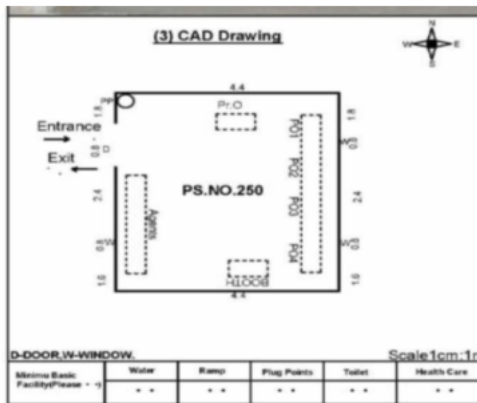

Google Map View

Polling Station Building Front View

Polling Station Front View

Cad View

Key MAP View

1 பெயர் : பாபுஜீ தந்தை பெயர் : சஞ்சீவீ வீட்டு எண் : 1 வயது : 62 பாலினம் : ஆண் Photo is available	AYR1154905	2 பெயர் : இந்திரா கணவர் பெயர் : கோவு வீட்டு எண் : 1 வயது : 54 பாலினம் : பெண் Photo is available	AYR1375559	3 பெயர் : தனலட்சுமி தந்தை பெயர் : சிவராமன் வீட்டு எண் : 1 வயது : 42 பாலினம் : பெண் Photo is available	AYR0905984
4 பெயர் : ஜெயமணி தந்தை பெயர் : முருகன் வீட்டு எண் : 1 வயது : 40 பாலினம் : ஆண் Photo is available	AYR0435115	5 பெயர் : ரேணுகா கணவர் பெயர் : தினகரன் வீட்டு எண் : 1 வயது : 40 பாலினம் : பெண் Photo is available	AYR0556878	6 பெயர் : விமல்குமார் தந்தை பெயர் : ஜெயராமன் வீட்டு எண் : 1 வயது : 39 பாலினம் : ஆண் Photo is available	AYR0582866
7 பெயர் : ரமேஷ் தந்தை பெயர் : கன்னியப்பன் வீட்டு எண் : 1 வயது : 37 பாலினம் : ஆண் Photo is available	AYR0089342	8 பெயர் : உமா கணவர் பெயர் : வெங்கடேசன் வீட்டு எண் : 1 வயது : 37 பாலினம் : பெண் Photo is available	AYR0557009	9 பெயர் : சீதா கணவர் பெயர் : சதிஷ் வீட்டு எண் : 1 வயது : 36 பாலினம் : பெண் Photo is available	AYR0905950
10 பெயர் : சரஸ்வதி தந்தை பெயர் : குணவாசு வீட்டு எண் : 1 வயது : 33 பாலினம் : ஆண் Photo is available	AYR1154954	11 பெயர் : சூ வில்சன் செந்தமிழ் தந்தை பெயர் : சுப்ரமணி வீட்டு எண் : 1 வயது : 33 பாலினம் : ஆண் Photo is available	AYR0435131	12 பெயர் : ராதிகா கணவர் பெயர் : மகேஷ்குமார் வீட்டு எண் : 1 வயது : 32 பாலினம் : பெண் Photo is available	AYR1154913
13 பெயர் : ரேகா கணவர் பெயர் : ரமேஷ் வீட்டு எண் : 1 வயது : 32 பாலினம் : பெண் Photo is available	AYR1041532	14 பெயர் : மாணிக்கம் தந்தை பெயர் : சந்திரன் வீட்டு எண் : 1 வயது : 31 பாலினம் : ஆண் Photo is available	AYR0905547	#2 15 பெயர் : கார்த்திக் ஆ தந்தை பெயர் : ஆதிசேசவன் வீட்டு எண் : 1 வயது : 31 பாலினம் : ஆண் Photo is available	AYR0905943
16 பெயர் : விஜய் தந்தை பெயர் : ஸ்ரீதர் வீட்டு எண் : 1 வயது : 30 பாலினம் : ஆண் Photo is available	AYR1154889	17 பெயர் : பவானி கணவர் பெயர் : பிரதாப் வீட்டு எண் : 1 வயது : 30 பாலினம் : பெண் Photo is available	AYR1154897	18 பெயர் : துர்கதேவி தந்தை பெயர் : குணவாசு வீட்டு எண் : 1 வயது : 29 பாலினம் : ஆண் Photo is available	AYR1154947
19 பெயர் : அஜித் தந்தை பெயர் : ஏழுமலை வீட்டு எண் : 1 வயது : 28 பாலினம் : ஆண் Photo is available	AYR1154988	20 பெயர் : வல்லரசு -- தந்தை பெயர் : கதிர்வேல் வீட்டு எண் : 1 வயது : 28 பாலினம் : ஆண் Photo is available	AYR1326917	21 பெயர் : சிந்து கணவர் பெயர் : கார்த்திக் வீட்டு எண் : 1/மா வயது : 28 பாலினம் : பெண் Photo is available	AYR2450641
22 பெயர் : அருணாசலம் தந்தை பெயர் : ஏழுமலை வீட்டு எண் : 2 வயது : 56 பாலினம் : ஆண் Photo is available	AYR2235455	23 பெயர் : அரசாணி கணவர் பெயர் : அருணாசலம் வீட்டு எண் : 2 வயது : 56 பாலினம் : பெண் Photo is available	AYR2235463	24 பெயர் : நவினா தந்தை பெயர் : அருணாசலம் வீட்டு எண் : 2 வயது : 30 பாலினம் : பெண் Photo is available	AYR0905604
25 பெயர் : நாராயணசாமி தந்தை பெயர் : முனுசாமி வீட்டு எண் : 3 வயது : 77 பாலினம் : ஆண் Photo is available	AYR2235471	26 பெயர் : ஸ்ரீதர் தந்தை பெயர் : நாராயணசாமி வீட்டு எண் : 3A வயது : 52 பாலினம் : ஆண் Photo is available	AYR2235489	27 பெயர் : சிவகாமி கணவர் பெயர் : ஸ்ரீதர் வீட்டு எண் : 3A வயது : 45 பாலினம் : பெண் Photo is available	HMV2776268
28 பெயர் : கோவிந்தம்மாள் கணவர் பெயர் : கோவிந்தசாமி வீட்டு எண் : 4 வயது : 67 பாலினம் : பெண் Photo is available	AYR2235497	29 பெயர் : மாலா தாயின் பெயர் : கோவிந்தம்மாள் வீட்டு எண் : 4 வயது : 57 பாலினம் : பெண் Photo is available	HMV2773497	30 பெயர் : மாரி கணவர் பெயர் : முருகன் வீட்டு எண் : 4 வயது : 41 பாலினம் : பெண் Photo is available	AYR0089359