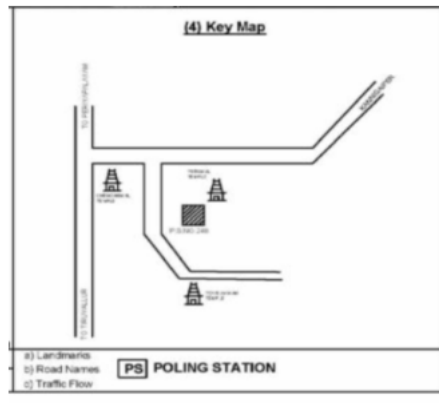

Google Map View

Polling Station Building Front View

Polling Station Front View

Cad View

Key MAP View

1 பெயர் : பாபுஜீ தந்தை பெயர் : சஞ்சீவீ வீட்டு எண் : 1 வயது : 62 பாலினம் : ஆண் Photo is available	AYR1154905	2 பெயர் : இந்திரா கணவர் பெயர் : கோவு வீட்டு எண் : 1 வயது : 54 பாலினம் : பெண் Photo is available	AYR1375559	3 பெயர் : தனலட்சுமி தந்தை பெயர் : சிவராமன் வீட்டு எண் : 1 வயது : 42 பாலினம் : பெண் Photo is available	AYR0905984
4 பெயர் : ஜெயமணி தந்தை பெயர் : முருகன் வீட்டு எண் : 1 வயது : 40 பாலினம் : ஆண் Photo is available	AYR0435115	5 பெயர் : ரேணுகா கணவர் பெயர் : தினகரன் வீட்டு எண் : 1 வயது : 40 பாலினம் : பெண் Photo is available	AYR0556878	6 பெயர் : விமல்குமார் தந்தை பெயர் : ஜெயராமன் வீட்டு எண் : 1 வயது : 39 பாலினம் : ஆண் Photo is available	AYR0582866
7 பெயர் : ரமேஷ் தந்தை பெயர் : கன்னியப்பன் வீட்டு எண் : 1 வயது : 37 பாலினம் : ஆண் Photo is available	AYR0089342	8 பெயர் : உமா கணவர் பெயர் : வெங்கடேசன் வீட்டு எண் : 1 வயது : 37 பாலினம் : பெண் Photo is available	AYR0557009	9 பெயர் : சீதா கணவர் பெயர் : சதிஷ் வீட்டு எண் : 1 வயது : 36 பாலினம் : பெண் Photo is available	AYR0905950
10 பெயர் : சரஸ்வதி தந்தை பெயர் : குணவாசு வீட்டு எண் : 1 வயது : 33 பாலினம் : ஆண் Photo is available	AYR1154954	11 பெயர் : சூ வில்சன் செந்தமிழ் தந்தை பெயர் : சுப்ரமணி வீட்டு எண் : 1 வயது : 33 பாலினம் : ஆண் Photo is available	AYR0435131	12 பெயர் : ராதிகா கணவர் பெயர் : மகேஷ்குமார் வீட்டு எண் : 1 வயது : 32 பாலினம் : பெண் Photo is available	AYR1154913
13 பெயர் : ரேகா கணவர் பெயர் : ரமேஷ் வீட்டு எண் : 1 வயது : 32 பாலினம் : பெண் Photo is available	AYR1041532	14 பெயர் : மாணிக்கம் தந்தை பெயர் : சந்திரன் வீட்டு எண் : 1 வயது : 31 பாலினம் : ஆண் Photo is available	AYR0905547	#2 15 பெயர் : கார்த்திக் ஆ தந்தை பெயர் : ஆதிசேசவன் வீட்டு எண் : 1 வயது : 31 பாலினம் : ஆண் Photo is available	AYR0905943
16 பெயர் : விஜய் தந்தை பெயர் : ஸ்ரீதர் வீட்டு எண் : 1 வயது : 30 பாலினம் : ஆண் Photo is available	AYR1154889	17 பெயர் : பவானி கணவர் பெயர் : பிரதாப் வீட்டு எண் : 1 வயது : 30 பாலினம் : பெண் Photo is available	AYR1154897	18 பெயர் : துர்கதேவி தந்தை பெயர் : குணவாசு வீட்டு எண் : 1 வயது : 29 பாலினம் : ஆண் Photo is available	AYR1154947
19 பெயர் : அஜித் தந்தை பெயர் : ஏழுமலை வீட்டு எண் : 1 வயது : 28 பாலினம் : ஆண் Photo is available	AYR1154988	20 பெயர் : வல்லரசு -- தந்தை பெயர் : கதிர்வேல் வீட்டு எண் : 1 வயது : 28 பாலினம் : ஆண் Photo is available	AYR1326917	21 பெயர் : சிந்து கணவர் பெயர் : கார்த்திக் வீட்டு எண் : 1/மா வயது : 28 பாலினம் : பெண் Photo is available	AYR2450641
22 பெயர் : அருணாசலம் தந்தை பெயர் : ஏழுமலை வீட்டு எண் : 2 வயது : 56 பாலினம் : ஆண் Photo is available	AYR2235455	23 பெயர் : அரசாணி கணவர் பெயர் : அருணாசலம் வீட்டு எண் : 2 வயது : 56 பாலினம் : பெண் Photo is available	AYR2235463	24 பெயர் : நவினா தந்தை பெயர் : அருணாசலம் வீட்டு எண் : 2 வயது : 30 பாலினம் : பெண் Photo is available	AYR0905604
25 பெயர் : நாராயணசாமி தந்தை பெயர் : முனுசாமி வீட்டு எண் : 3 வயது : 77 பாலினம் : ஆண் Photo is available	AYR2235471	26 பெயர் : ஸ்ரீதர் தந்தை பெயர் : நாராயணசாமி வீட்டு எண் : 3A வயது : 52 பாலினம் : ஆண் Photo is available	AYR2235489	27 பெயர் : சிவகாமி கணவர் பெயர் : ஸ்ரீதர் வீட்டு எண் : 3A வயது : 45 பாலினம் : பெண் Photo is available	HMV2776268
28 பெயர் : கோவிந்தம்மாள் கணவர் பெயர் : கோவிந்தசாமி வீட்டு எண் : 4 வயது : 67 பாலினம் : பெண் Photo is available	AYR2235497	29 பெயர் : மாலா தாயின் பெயர் : கோவிந்தம்மாள் வீட்டு எண் : 4 வயது : 57 பாலினம் : பெண் Photo is available	HMV2773497	30 பெயர் : மாரி கணவர் பெயர் : முருகன் வீட்டு எண் : 4 வயது : 41 பாலினம் : பெண் Photo is available	AYR0089359