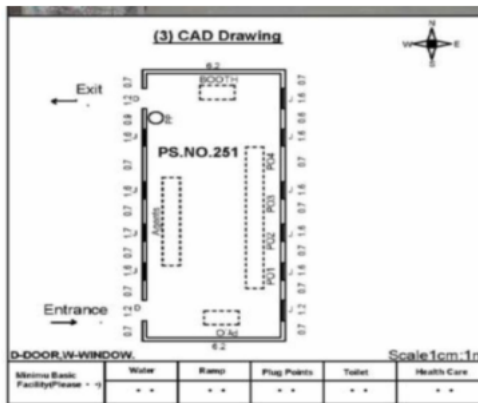

Google Map View

Polling Station Building Front View

Polling Station Front View

Cad View

Key MAP View

1 பெயர் : தனம்மாள் கணவர் பெயர் : ராதாகிருஷ்ணன் வீட்டு எண் : 1 வயது : 63 பாலினம் : பெண் Photo is available	AYR0434670	2 பெயர் : கம்சலா இதரர் பெயர் : முனுசாமி வீட்டு எண் : 1 வயது : 60 பாலினம் : ஆண் Photo is available	AYR0397513	3 பெயர் : அசோக் தந்தை பெயர் : துலுக்காணம் வீட்டு எண் : 1 வயது : 51 பாலினம் : ஆண் Photo is available	AYR0434696
4 பெயர் : விஜயா கணவர் பெயர் : வினாயகம் வீட்டு எண் : 1 வயது : 42 பாலினம் : பெண் Photo is available	AYR0695585	5 பெயர் : வசந்தி கணவர் பெயர் : அசோக் வீட்டு எண் : 1 வயது : 40 பாலினம் : பெண் Photo is available	AYR0434654	6 பெயர் : சதீஷ் தாயின் பெயர் : சண்முகவள்ளி வீட்டு எண் : 1 வயது : 34 பாலினம் : ஆண் Photo is available	AYR0397422
S 7 பெயர் : புருஷோத்தமன் தந்தை பெயர் : சோலிந்தன் வீட்டு எண் : 1 வயது : 34 பாலினம் : ஆண் Photo is available	AYR0695627	8 பெயர் : அங்கையன் தந்தை பெயர் : ராகவன் வீட்டு எண் : 1 வயது : 33 பாலினம் : ஆண் Photo is available	AYR0695601	9 பெயர் : வினோத்குமார் தந்தை பெயர் : குணசேகரன் வீட்டு எண் : 1 வயது : 32 பாலினம் : ஆண் Photo is available	AYR0695619
10 பெயர் : சதீஷ் தந்தை பெயர் : சின்னப்பன் வீட்டு எண் : 1 வயது : 32 பாலினம் : ஆண் Photo is available	AYR0695635	11 பெயர் : செல்வம் தந்தை பெயர் : நாகராஜ் வீட்டு எண் : 1 வயது : 32 பாலினம் : ஆண் Photo is available	AYR0695650	12 பெயர் : முனுசாமி தந்தை பெயர் : முருகன் வீட்டு எண் : 1 வயது : 32 பாலினம் : ஆண் Photo is available	AYR0695593
13 பெயர் : சரவணன் தந்தை பெயர் : தேவன் வீட்டு எண் : 1 வயது : 32 பாலினம் : ஆண் Photo is available	AYR0695668	14 பெயர் : முருகன் தந்தை பெயர் : பாலு வீட்டு எண் : 1 வயது : 31 பாலினம் : ஆண் Photo is available	AYR0695577	15 பெயர் : பார்த்திபன் தந்தை பெயர் : ஜீவரத்தினம் வீட்டு எண் : 1 வயது : 31 பாலினம் : ஆண் Photo is available	AYR0906164
16 பெயர் : சரவணன் தந்தை பெயர் : வெங்கடேசன் வீட்டு எண் : 1 வயது : 26 பாலினம் : ஆண் Photo is available	AYR1375740	17 பெயர் : மைத்ரேயன் மு தந்தை பெயர் : முருகன் ர வீட்டு எண் : 1/104 வயது : 20 பாலினம் : ஆண் Photo is available	AYR2639474	18 பெயர் : மைதிலி கணவர் பெயர் : சம்பத்ராமன் வீட்டு எண் : 3 வயது : 82 பாலினம் : பெண் Photo is available	AYR2249522
19 பெயர் : கிரிதரன் தந்தை பெயர் : சம்பத்ராமன் வீட்டு எண் : 3 வயது : 62 பாலினம் : ஆண் Photo is available	AYR2249530	20 பெயர் : சித்ரா கணவர் பெயர் : கிரிதரன் வீட்டு எண் : 3 வயது : 61 பாலினம் : பெண் Photo is available	AYR2249548	21 பெயர் : சீதாராம் பெ கி தந்தை பெயர் : கிரிதரன் பெ ச வீட்டு எண் : 03 வயது : 34 பாலினம் : ஆண் Photo is available	AYR0397224
22 பெயர் : லட்சுமணன் பிரசாத் தந்தை பெயர் : கிரிதரன் வீட்டு எண் : 3 வயது : 30 பாலினம் : ஆண் Photo is available	AYR0906420	23 பெயர் : ஹேமாவதி கணவர் பெயர் : சீதாராம் பீ ஜீ வீட்டு எண் : 03 வயது : 30 பாலினம் : பெண் Photo is available	APF0761973	24 பெயர் : ராகவ்பிரசாத் தந்தை பெயர் : கிரிதரன் வீட்டு எண் : 3 வயது : 28 பாலினம் : ஆண் Photo is available	AYR1207166
25 பெயர் : வேலு தந்தை பெயர் : வேலு வீட்டு எண் : 4 வயது : 67 பாலினம் : ஆண் Photo is available	AYR1298272	26 பெயர் : நிர்மலா கணவர் பெயர் : பழனிவேல் வீட்டு எண் : 4 வயது : 51 பாலினம் : பெண் Photo is available	HMV2775286	27 பெயர் : ஸ்ரீதர் சு தந்தை பெயர் : சுரேஷ் சுரேஷ் வீட்டு எண் : 5 வயது : 19 பாலினம் : ஆண் Photo is available	AYR2694362
28 பெயர் : ராணி கணவர் பெயர் : தனபால் வீட்டு எண் : 5A வயது : 61 பாலினம் : பெண் Photo is available	HMV2775294	29 பெயர் : சுரேஷ் தாயின் பெயர் : ராணி வீட்டு எண் : 5a வயது : 41 பாலினம் : ஆண் Photo is available	AYR0397349	30 பெயர் : சித்ரா தாயின் பெயர் : ராணி வீட்டு எண் : 5a வயது : 39 பாலினம் : பெண் Photo is available	AYR0397356