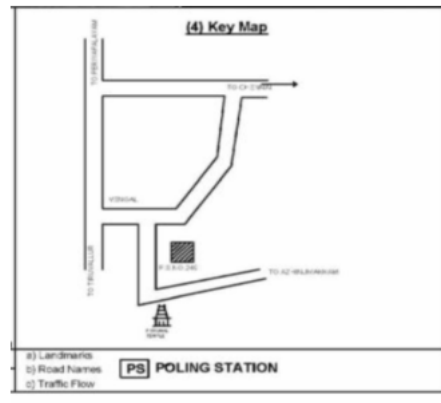

Google Map View

Polling Station Building Front View

Polling Station Front View

Cad View

Key MAP View

1 பெயர் : தனம்மாள் கணவர் பெயர் : ராதாகிருஷ்ணன் வீட்டு எண் : 1 வயது : 63 பாலினம் : பெண் Photo is available	AYR0434670	2 பெயர் : கம்சலா இதரர் பெயர் : முனுசாமி வீட்டு எண் : 1 வயது : 60 பாலினம் : ஆண் Photo is available	AYR0397513	3 பெயர் : அசோக் தந்தை பெயர் : துலுக்காணம் வீட்டு எண் : 1 வயது : 51 பாலினம் : ஆண் Photo is available	AYR0434696
4 பெயர் : விஜயா கணவர் பெயர் : வினாயகம் வீட்டு எண் : 1 வயது : 42 பாலினம் : பெண் Photo is available	AYR0695585	5 பெயர் : வசந்தி கணவர் பெயர் : அசோக் வீட்டு எண் : 1 வயது : 40 பாலினம் : பெண் Photo is available	AYR0434654	6 பெயர் : சதீஷ் தாயின் பெயர் : சண்முகவள்ளி வீட்டு எண் : 1 வயது : 34 பாலினம் : ஆண் Photo is available	AYR0397422
S 7 பெயர் : புருஷோத்தமன் தந்தை பெயர் : சோலிந்தன் வீட்டு எண் : 1 வயது : 34 பாலினம் : ஆண் Photo is available	AYR0695627	8 பெயர் : அங்கையன் தந்தை பெயர் : ராகவன் வீட்டு எண் : 1 வயது : 33 பாலினம் : ஆண் Photo is available	AYR0695601	9 பெயர் : வினோத்குமார் தந்தை பெயர் : குணசேகரன் வீட்டு எண் : 1 வயது : 32 பாலினம் : ஆண் Photo is available	AYR0695619
10 பெயர் : சதீஷ் தந்தை பெயர் : சின்னப்பன் வீட்டு எண் : 1 வயது : 32 பாலினம் : ஆண் Photo is available	AYR0695635	11 பெயர் : செல்வம் தந்தை பெயர் : நாகராஜ் வீட்டு எண் : 1 வயது : 32 பாலினம் : ஆண் Photo is available	AYR0695650	12 பெயர் : முனுசாமி தந்தை பெயர் : முருகன் வீட்டு எண் : 1 வயது : 32 பாலினம் : ஆண் Photo is available	AYR0695593
13 பெயர் : சரவணன் தந்தை பெயர் : தேவன் வீட்டு எண் : 1 வயது : 32 பாலினம் : ஆண் Photo is available	AYR0695668	14 பெயர் : முருகன் தந்தை பெயர் : பாலு வீட்டு எண் : 1 வயது : 31 பாலினம் : ஆண் Photo is available	AYR0695577	15 பெயர் : பார்த்திபன் தந்தை பெயர் : ஜீவரத்தினம் வீட்டு எண் : 1 வயது : 31 பாலினம் : ஆண் Photo is available	AYR0906164
16 பெயர் : சரவணன் தந்தை பெயர் : வெங்கடேசன் வீட்டு எண் : 1 வயது : 26 பாலினம் : ஆண் Photo is available	AYR1375740	17 பெயர் : மைத்ரேயன் மு தந்தை பெயர் : முருகன் ர வீட்டு எண் : 1/104 வயது : 20 பாலினம் : ஆண் Photo is available	AYR2639474	18 பெயர் : மைதிலி கணவர் பெயர் : சம்பத்ராமன் வீட்டு எண் : 3 வயது : 82 பாலினம் : பெண் Photo is available	AYR2249522
19 பெயர் : கிரிதரன் தந்தை பெயர் : சம்பத்ராமன் வீட்டு எண் : 3 வயது : 62 பாலினம் : ஆண் Photo is available	AYR2249530	20 பெயர் : சித்ரா கணவர் பெயர் : கிரிதரன் வீட்டு எண் : 3 வயது : 61 பாலினம் : பெண் Photo is available	AYR2249548	21 பெயர் : சீதாராம் பெ கி தந்தை பெயர் : கிரிதரன் பெ ச வீட்டு எண் : 03 வயது : 34 பாலினம் : ஆண் Photo is available	AYR0397224
22 பெயர் : லட்சுமணன் பிரசாத் தந்தை பெயர் : கிரிதரன் வீட்டு எண் : 3 வயது : 30 பாலினம் : ஆண் Photo is available	AYR0906420	23 பெயர் : ஹேமாவதி கணவர் பெயர் : சீதாராம் பீ ஜீ வீட்டு எண் : 03 வயது : 30 பாலினம் : பெண் Photo is available	APF0761973	24 பெயர் : ராகவ்பிரசாத் தந்தை பெயர் : கிரிதரன் வீட்டு எண் : 3 வயது : 28 பாலினம் : ஆண் Photo is available	AYR1207166
25 பெயர் : வேலு தந்தை பெயர் : வேலு வீட்டு எண் : 4 வயது : 67 பாலினம் : ஆண் Photo is available	AYR1298272	26 பெயர் : நிர்மலா கணவர் பெயர் : பழனிவேல் வீட்டு எண் : 4 வயது : 51 பாலினம் : பெண் Photo is available	HMV2775286	27 பெயர் : ஸ்ரீதர் சு தந்தை பெயர் : சுரேஷ் சுரேஷ் வீட்டு எண் : 5 வயது : 19 பாலினம் : ஆண் Photo is available	AYR2694362
28 பெயர் : ராணி கணவர் பெயர் : தனபால் வீட்டு எண் : 5A வயது : 61 பாலினம் : பெண் Photo is available	HMV2775294	29 பெயர் : சுரேஷ் தாயின் பெயர் : ராணி வீட்டு எண் : 5a வயது : 41 பாலினம் : ஆண் Photo is available	AYR0397349	30 பெயர் : சித்ரா தாயின் பெயர் : ராணி வீட்டு எண் : 5a வயது : 39 பாலினம் : பெண் Photo is available	AYR0397356