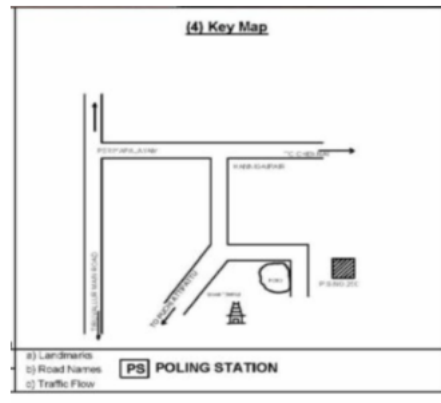

Cad View

Key MAP View