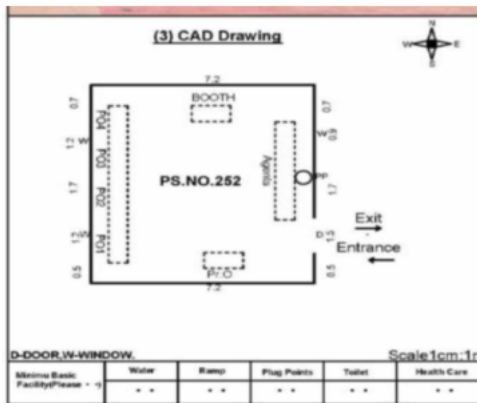

Cad View

Key MAP View