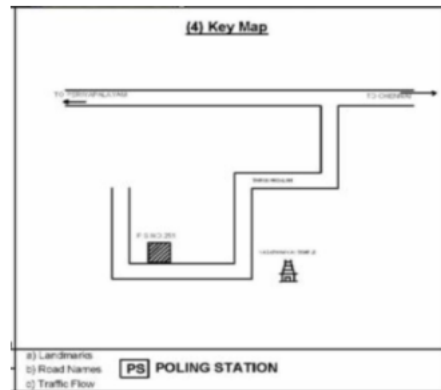

Google Map View

Polling Station Building Front View

Polling Station Front View

Cad View

Key MAP View

1 பெயர் : எல்லம்மா ம கணவர் பெயர் : முருகன் வீட்டு எண் : 0 வயது : 35 பாலினம் : பெண் Photo is available	AYR2679975	2 பெயர் : கேபால் தந்தை பெயர் : தங்கவேல் வீட்டு எண் : 1 வயது : 77 பாலினம் : ஆண் Photo is available	AYR0398677	3 பெயர் : கன்னியப்பன் தந்தை பெயர் : கோபால் வீட்டு எண் : 1 வயது : 71 பாலினம் : ஆண் Photo is available	AYR0434183
4 பெயர் : பொன்னுசாமி தந்தை பெயர் : குப்பன் வீட்டு எண் : 1 வயது : 70 பாலினம் : ஆண் Photo is available	AYR0397554	5 பெயர் : தேவராஜ் தந்தை பெயர் : ராஜகோபால் வீட்டு எண் : 1 வயது : 69 பாலினம் : ஆண் Photo is available	AYR1042084	6 பெயர் : மணி தந்தை பெயர் : கிருஷ்ணன் வீட்டு எண் : 1 வயது : 68 பாலினம் : ஆண் Photo is available	AYR1086800
7 பெயர் : கன்னியம்மாள் கணவர் பெயர் : பொன்னுசாமி வீட்டு எண் : 1 வயது : 65 பாலினம் : பெண் Photo is available	AYR0397620	8 பெயர் : சசிலா கணவர் பெயர் : செஞ்சி வீட்டு எண் : 1 வயது : 65 பாலினம் : பெண் Photo is available	AYR0398024	9 பெயர் : ஏழுமலை தந்தை பெயர் : துரைசாமி வீட்டு எண் : 1 வயது : 65 பாலினம் : ஆண் Photo is available	AYR0398008
10 பெயர் : கிருஷ்ணன் தந்தை பெயர் : முருகேசன் -- வீட்டு எண் : 1 வயது : 65 பாலினம் : ஆண் Photo is available	AYR1042399	11 பெயர் : மல்லிகா கணவர் பெயர் : துரை வீட்டு எண் : 1 வயது : 65 பாலினம் : பெண் Photo is available	AYR1086925	12 பெயர் : லட்சுமி கணவர் பெயர் : நடேசன் வீட்டு எண் : 1 வயது : 65 பாலினம் : பெண் Photo is available	AYR0397661
13 பெயர் : வள்ளி கணவர் பெயர் : மணி வீட்டு எண் : 1 வயது : 65 பாலினம் : பெண் Photo is available	AYR2681153	14 பெயர் : நீலாவதி கணவர் பெயர் : மாரி வீட்டு எண் : 1 வயது : 63 பாலினம் : பெண் Photo is available	AYR0397760	15 பெயர் : மல்லிகா கணவர் பெயர் : மணி வீட்டு எண் : 1 வயது : 61 பாலினம் : பெண் Photo is available	AYR1086735
16 பெயர் : ஆனந்தராஜ் தந்தை பெயர் : குப்பன் வீட்டு எண் : 1 வயது : 59 பாலினம் : ஆண் Photo is available	AYR0906891	17 பெயர் : மஞ்சளா கணவர் பெயர் : செல்லன் வீட்டு எண் : 1 வயது : 58 பாலினம் : பெண் Photo is available	AYR0089979	18 பெயர் : ரவி தந்தை பெயர் : மணி வீட்டு எண் : 1 வயது : 58 பாலினம் : ஆண் Photo is available	AYR0090209
19 பெயர் : தேவிகா கணவர் பெயர் : கஜேந்திரன் வீட்டு எண் : 1 வயது : 58 பாலினம் : பெண் Photo is available	AYR0090472	20 பெயர் : செல்வி கணவர் பெயர் : எட்டியப்பன் வீட்டு எண் : 1 வயது : 57 பாலினம் : பெண் Photo is available	AYR0090332	21 பெயர் : முருகேசன் தந்தை பெயர் : வரதன் வீட்டு எண் : 1 வயது : 56 பாலினம் : ஆண் Photo is available	AYR0090522
22 பெயர் : கோவிந்தம்மாள் கணவர் பெயர் : சேகர் வீட்டு எண் : 1 வயது : 56 பாலினம் : பெண் Photo is available	AYR1041813	23 பெயர் : லட்சுமி கணவர் பெயர் : சுப்பிரமணி வீட்டு எண் : 1 வயது : 56 பாலினம் : பெண் Photo is available	AYR1042019	24 பெயர் : வேலு தந்தை பெயர் : மாணிக்கம் வீட்டு எண் : 1 வயது : 56 பாலினம் : ஆண் Photo is available	AYR1041847
25 பெயர் : சந்தரா கணவர் பெயர் : தேவராஜ் வீட்டு எண் : 1 வயது : 56 பாலினம் : பெண் Photo is available	AYR1042316	26 பெயர் : கண்ணியம்மாள் கணவர் பெயர் : மணி வீட்டு எண் : 1 வயது : 55 பாலினம் : பெண் Photo is available	AYR0089755	27 பெயர் : சகுந்தலா கணவர் பெயர் : கோபால் வீட்டு எண் : 1 வயது : 55 பாலினம் : பெண் Photo is available	AYR1042050
28 பெயர் : ஸ்ரீதர் தந்தை பெயர் : வரதன் வீட்டு எண் : 1 வயது : 55 பாலினம் : ஆண் Photo is available	AYR0398669	29 பெயர் : நாதேஷ் தந்தை பெயர் : கண்ணன் வீட்டு எண் : 1 வயது : 54 பாலினம் : ஆண் Photo is available	AYR0397869	30 பெயர் : வேலு தந்தை பெயர் : செல்வம் வீட்டு எண் : 1 வயது : 53 பாலினம் : ஆண் Photo is available	AYR0089763