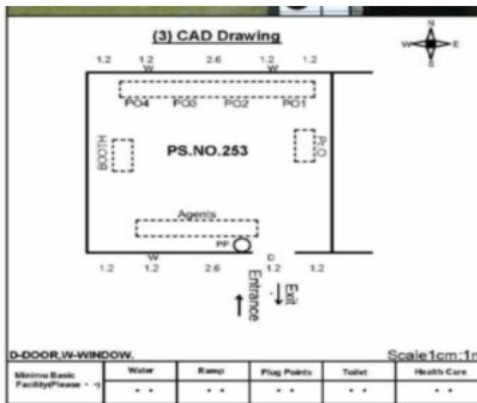

Google Map View

Polling Station Building Front View

Polling Station Front View

Cad View

Key MAP View

1 பெயர் : எல்லம்மா ம கணவர் பெயர் : முருகன் வீட்டு எண் : 0 வயது : 35 பாலினம் : பெண் Photo is available	AYR2679975	2 பெயர் : கேபால் தந்தை பெயர் : தங்கவேல் வீட்டு எண் : 1 வயது : 77 பாலினம் : ஆண் Photo is available	AYR0398677	3 பெயர் : கன்னியப்பன் தந்தை பெயர் : கோபால் வீட்டு எண் : 1 வயது : 71 பாலினம் : ஆண் Photo is available	AYR0434183
4 பெயர் : பொன்னுசாமி தந்தை பெயர் : குப்பன் வீட்டு எண் : 1 வயது : 70 பாலினம் : ஆண் Photo is available	AYR0397554	5 பெயர் : தேவராஜ் தந்தை பெயர் : ராஜகோபால் வீட்டு எண் : 1 வயது : 69 பாலினம் : ஆண் Photo is available	AYR1042084	6 பெயர் : மணி தந்தை பெயர் : கிருஷ்ணன் வீட்டு எண் : 1 வயது : 68 பாலினம் : ஆண் Photo is available	AYR1086800
7 பெயர் : கன்னியம்மாள் கணவர் பெயர் : பொன்னுசாமி வீட்டு எண் : 1 வயது : 65 பாலினம் : பெண் Photo is available	AYR0397620	8 பெயர் : சசிலா கணவர் பெயர் : செஞ்சி வீட்டு எண் : 1 வயது : 65 பாலினம் : பெண் Photo is available	AYR0398024	9 பெயர் : ஏழுமலை தந்தை பெயர் : துரைசாமி வீட்டு எண் : 1 வயது : 65 பாலினம் : ஆண் Photo is available	AYR0398008
10 பெயர் : கிருஷ்ணன் தந்தை பெயர் : முருகேசன் -- வீட்டு எண் : 1 வயது : 65 பாலினம் : ஆண் Photo is available	AYR1042399	11 பெயர் : மல்லிகா கணவர் பெயர் : துரை வீட்டு எண் : 1 வயது : 65 பாலினம் : பெண் Photo is available	AYR1086925	12 பெயர் : லட்சுமி கணவர் பெயர் : நடேசன் வீட்டு எண் : 1 வயது : 65 பாலினம் : பெண் Photo is available	AYR0397661
13 பெயர் : வள்ளி கணவர் பெயர் : மணி வீட்டு எண் : 1 வயது : 65 பாலினம் : பெண் Photo is available	AYR2681153	14 பெயர் : நீலாவதி கணவர் பெயர் : மாரி வீட்டு எண் : 1 வயது : 63 பாலினம் : பெண் Photo is available	AYR0397760	15 பெயர் : மல்லிகா கணவர் பெயர் : மணி வீட்டு எண் : 1 வயது : 61 பாலினம் : பெண் Photo is available	AYR1086735
16 பெயர் : ஆனந்தராஜ் தந்தை பெயர் : குப்பன் வீட்டு எண் : 1 வயது : 59 பாலினம் : ஆண் Photo is available	AYR0906891	17 பெயர் : மஞ்சளா கணவர் பெயர் : செல்லன் வீட்டு எண் : 1 வயது : 58 பாலினம் : பெண் Photo is available	AYR0089979	18 பெயர் : ரவி தந்தை பெயர் : மணி வீட்டு எண் : 1 வயது : 58 பாலினம் : ஆண் Photo is available	AYR0090209
19 பெயர் : தேவிகா கணவர் பெயர் : கஜேந்திரன் வீட்டு எண் : 1 வயது : 58 பாலினம் : பெண் Photo is available	AYR0090472	20 பெயர் : செல்வி கணவர் பெயர் : எட்டியப்பன் வீட்டு எண் : 1 வயது : 57 பாலினம் : பெண் Photo is available	AYR0090332	21 பெயர் : முருகேசன் தந்தை பெயர் : வரதன் வீட்டு எண் : 1 வயது : 56 பாலினம் : ஆண் Photo is available	AYR0090522
22 பெயர் : கோவிந்தம்மாள் கணவர் பெயர் : சேகர் வீட்டு எண் : 1 வயது : 56 பாலினம் : பெண் Photo is available	AYR1041813	23 பெயர் : லட்சுமி கணவர் பெயர் : சுப்பிரமணி வீட்டு எண் : 1 வயது : 56 பாலினம் : பெண் Photo is available	AYR1042019	24 பெயர் : வேலு தந்தை பெயர் : மாணிக்கம் வீட்டு எண் : 1 வயது : 56 பாலினம் : ஆண் Photo is available	AYR1041847
25 பெயர் : சந்தரா கணவர் பெயர் : தேவராஜ் வீட்டு எண் : 1 வயது : 56 பாலினம் : பெண் Photo is available	AYR1042316	26 பெயர் : கண்ணியம்மாள் கணவர் பெயர் : மணி வீட்டு எண் : 1 வயது : 55 பாலினம் : பெண் Photo is available	AYR0089755	27 பெயர் : சகுந்தலா கணவர் பெயர் : கோபால் வீட்டு எண் : 1 வயது : 55 பாலினம் : பெண் Photo is available	AYR1042050
28 பெயர் : ஸ்ரீதர் தந்தை பெயர் : வரதன் வீட்டு எண் : 1 வயது : 55 பாலினம் : ஆண் Photo is available	AYR0398669	29 பெயர் : நாதேஷ் தந்தை பெயர் : கண்ணன் வீட்டு எண் : 1 வயது : 54 பாலினம் : ஆண் Photo is available	AYR0397869	30 பெயர் : வேலு தந்தை பெயர் : செல்வம் வீட்டு எண் : 1 வயது : 53 பாலினம் : ஆண் Photo is available	AYR0089763