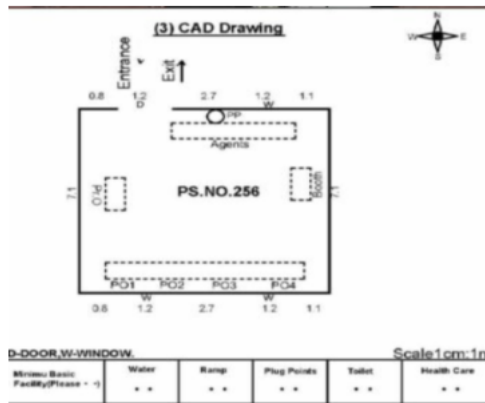

Google Map View

Polling Station Building Front View

Polling Station Front View

Cad View

Key MAP View

சட்டமன்றத் தொகுதியின் எண் மற்றும் பெயர் : 1-கும்மிடிபூண்டி
பிரிவு எண் மற்றும் பெயர் 1-திருக்கண்டலம் (ஊ), மடவிளாகம் கிராமம்(வார்டு-2)