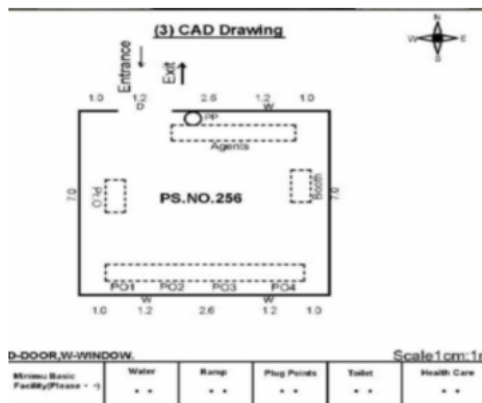

Google Map View

Polling Station Building Front View

Polling Station Front View

Cad View

Key MAP View

1 பெயர் : அருள் தந்தை பெயர்: ஏழுமலை வீட்டு எண் : 00 வயது : 26 பாலினம் : ஆண் Photo is available	AYR2419141	2 பெயர் : நாகம்மாள் கணவர் பெயர்: துரைசாமி வீட்டு எண் : 1 வயது : 75 பாலினம் : பெண் Photo is available	AYR1207687	3 பெயர் : இந்திரா தந்தை பெயர்: ராம்தாஸ் வீட்டு எண் : 1 வயது : 52 பாலினம் : ஆண் Photo is available	AYR1299973
4 பெயர் : கிரிஜா கணவர் பெயர்: தமிழரசன் வீட்டு எண் : 1 வயது : 52 பாலினம் : பெண் Photo is available	AYR2491819	5 பெயர் : நீலகண்டன் ஏம் இதரர் பெயர்: சாந்தி வீட்டு எண் : 1 வயது : 48 பாலினம் : ஆண் Photo is available	AYR2425148	6 பெயர் : கோமதி தந்தை பெயர்: சேகரன் வீட்டு எண் : 1 வயது : 41 பாலினம் : பெண் Photo is available	AYR0519322
7 பெயர் : அனிதா தந்தை பெயர்: வெங்கடேசன் வீட்டு எண் : 1 வயது : 36 பாலினம் : பெண் Photo is available	AYR0519314	8 பெயர் : எச்சியம்மாள் கணவர் பெயர்: ராஜேந்திரன் வீட்டு எண் : 1 வயது : 35 பாலினம் : பெண் Photo is available	AYR0484493	9 பெயர் : பாலாஜி தந்தை பெயர்: முனிரத்தினம் வீட்டு எண் : 1 வயது : 31 பாலினம் : ஆண் Photo is available	AYR1043108
10 பெயர் : திவ்யா தந்தை பெயர்: சகக்ரபாணி வீட்டு எண் : 1 வயது : 31 பாலினம் : பெண் Photo is available	AYR0968297	11 பெயர் : ரஞ்சிதா கணவர் பெயர்: தமிழரசன் வீட்டு எண் : 1 வயது : 31 பாலினம் : பெண் Photo is available	AYR2491793	12 பெயர் : விக்கி தந்தை பெயர்: தமிழரசன் வீட்டு எண் : 1 வயது : 30 பாலினம் : ஆண் Photo is available	AYR1299940
13 பெயர் : கார்த்திக் தந்தை பெயர்: இளங்கோவன் வீட்டு எண் : 1 வயது : 30 பாலினம் : ஆண் Photo is available	AYR1299965	14 பெயர் : சூரியா தந்தை பெயர்: நாகராஜி வீட்டு எண் : 1 வயது : 30 பாலினம் : ஆண் Photo is available	AYR1299734	15 பெயர் : ஜெகந்நாதன் தந்தை பெயர்: சாந்தி வீட்டு எண் : 1 வயது : 27 பாலினம் : ஆண் Photo is available	AYR1450535
16 பெயர் : ராகுல் தந்தை பெயர்: ரகுபதி வீட்டு எண் : 1 வயது : 25 பாலினம் : ஆண் Photo is available	AYR1450501	# 17 பெயர் : முனுசாமி நீ தந்தை பெயர்: நீலகண்டன் வீட்டு எண் : 1 வயது : 25 பாலினம் : ஆண் Photo is available	AYR1450543	18 பெயர் : செளந்தர்யா. சு செளந்தர்யா கணவர் பெயர்: சத்யா வீட்டு எண் : 1 வயது : 24 பாலினம் : பெண் Photo is available	AYR2365021
19 பெயர் : திவ்யா. க திவ்யா க தந்தை பெயர்: கண்ணியப்பன் கண்ணியப்பன் வீட்டு எண் : 1 வயது : 20 பாலினம் : பெண் Photo is available	AYR2730661	20 பெயர் : ரம்யா கணவர் பெயர்: ஆனந்தன் வீட்டு எண் : 2-108 வயது : 27 பாலினம் : பெண் Photo is available	AYR1417179	21 பெயர் : ஏஸ. சரவணன் தந்தை பெயர்: சங்கர் வீட்டு எண் : 6/8 வயது : 24 பாலினம் : ஆண் Photo is available	AYR2364909
22 பெயர் : செல்வி . சீ கணவர் பெயர்: சூரியா வீட்டு எண் : 602 வயது : 24 பாலினம் : பெண் Photo is available	AYR2597979	23 பெயர் : அஜீத் தந்தை பெயர்: ராஜேந்திரன் வீட்டு எண் : 12 வயது : 27 பாலினம் : ஆண் Photo is available	AYR2436012	24 பெயர் : பழனி ஷா இதரர் பெயர்: சுமதி வீட்டு எண் : 23 வயது : 55 பாலினம் : ஆண் Photo is available	AYR2425189
25 பெயர் : லதா கணவர் பெயர்: கண்ணன் வீட்டு எண் : 34-2 வயது : 34 பாலினம் : பெண் Photo is available	AYR0783290	26 பெயர் : சஞ்சய் தந்தை பெயர்: வேலு வீட்டு எண் : 36 வயது : 22 பாலினம் : ஆண் Photo is available	AYR2597839	27 பெயர் : சரத்குமார் பி தந்தை பெயர்: பிரிதிவி வீட்டு எண் : 95 வயது : 19 பாலினம் : ஆண் Photo is available	AYR2736445
28 பெயர் : ராஜேஸ் தந்தை பெயர்: முனிரத்தினம் வீட்டு எண் : 106 வயது : 34 பாலினம் : ஆண் Photo is available	AYR1299874	29 பெயர் : பார்த்திபன் தந்தை பெயர்: வெங்கடேசன் வீட்டு எண் : 106 வயது : 33 பாலினம் : ஆண் Photo is available	AYR1300003	30 பெயர் : அனிதா கணவர் பெயர்: கணேசன் வீட்டு எண் : 106 வயது : 29 பாலினம் : பெண் Photo is available	AYR1299908