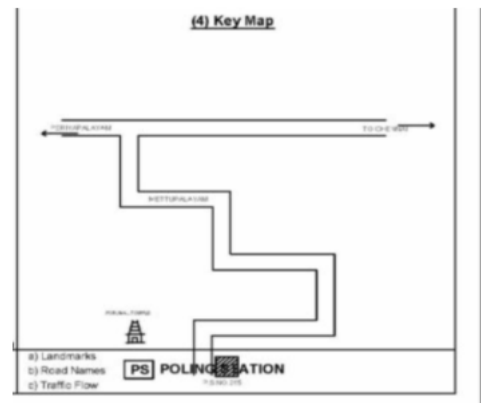

Google Map View

Polling Station Building Front View

Polling Station Front View

Cad View

Key MAP View

1 பெயர் : அருள் தந்தை பெயர்: ஏழுமலை வீட்டு எண் : 00 வயது : 26 பாலினம் : ஆண் Photo is available	AYR2419141	2 பெயர் : நாகம்மாள் கணவர் பெயர்: துரைசாமி வீட்டு எண் : 1 வயது : 75 பாலினம் : பெண் Photo is available	AYR1207687	3 பெயர் : இந்திரா தந்தை பெயர்: ராம்தாஸ் வீட்டு எண் : 1 வயது : 52 பாலினம் : ஆண் Photo is available	AYR1299973
4 பெயர் : கிரிஜா கணவர் பெயர்: தமிழரசன் வீட்டு எண் : 1 வயது : 52 பாலினம் : பெண் Photo is available	AYR2491819	5 பெயர் : நீலகண்டன் ஏம் இதரர் பெயர்: சாந்தி வீட்டு எண் : 1 வயது : 48 பாலினம் : ஆண் Photo is available	AYR2425148	6 பெயர் : கோமதி தந்தை பெயர்: சேகரன் வீட்டு எண் : 1 வயது : 41 பாலினம் : பெண் Photo is available	AYR0519322
7 பெயர் : அனிதா தந்தை பெயர்: வெங்கடேசன் வீட்டு எண் : 1 வயது : 36 பாலினம் : பெண் Photo is available	AYR0519314	8 பெயர் : எச்சியம்மாள் கணவர் பெயர்: ராஜேந்திரன் வீட்டு எண் : 1 வயது : 35 பாலினம் : பெண் Photo is available	AYR0484493	9 பெயர் : பாலாஜி தந்தை பெயர்: முனிரத்தினம் வீட்டு எண் : 1 வயது : 31 பாலினம் : ஆண் Photo is available	AYR1043108
10 பெயர் : திவ்யா தந்தை பெயர்: சகக்ரபாணி வீட்டு எண் : 1 வயது : 31 பாலினம் : பெண் Photo is available	AYR0968297	11 பெயர் : ரஞ்சிதா கணவர் பெயர்: தமிழரசன் வீட்டு எண் : 1 வயது : 31 பாலினம் : பெண் Photo is available	AYR2491793	12 பெயர் : விக்கி தந்தை பெயர்: தமிழரசன் வீட்டு எண் : 1 வயது : 30 பாலினம் : ஆண் Photo is available	AYR1299940
13 பெயர் : கார்த்திக் தந்தை பெயர்: இளங்கோவன் வீட்டு எண் : 1 வயது : 30 பாலினம் : ஆண் Photo is available	AYR1299965	14 பெயர் : சூரியா தந்தை பெயர்: நாகராஜி வீட்டு எண் : 1 வயது : 30 பாலினம் : ஆண் Photo is available	AYR1299734	15 பெயர் : ஜெகந்நாதன் தந்தை பெயர்: சாந்தி வீட்டு எண் : 1 வயது : 27 பாலினம் : ஆண் Photo is available	AYR1450535
16 பெயர் : ராகுல் தந்தை பெயர்: ரகுபதி வீட்டு எண் : 1 வயது : 25 பாலினம் : ஆண் Photo is available	AYR1450501	# 17 பெயர் : முனுசாமி நீ தந்தை பெயர்: நீலகண்டன் வீட்டு எண் : 1 வயது : 25 பாலினம் : ஆண் Photo is available	AYR1450543	18 பெயர் : செளந்தர்யா. சு செளந்தர்யா கணவர் பெயர்: சத்யா வீட்டு எண் : 1 வயது : 24 பாலினம் : பெண் Photo is available	AYR2365021
19 பெயர் : திவ்யா. க திவ்யா க தந்தை பெயர்: கண்ணியப்பன் கண்ணியப்பன் வீட்டு எண் : 1 வயது : 20 பாலினம் : பெண் Photo is available	AYR2730661	20 பெயர் : ரம்யா கணவர் பெயர்: ஆனந்தன் வீட்டு எண் : 2-108 வயது : 27 பாலினம் : பெண் Photo is available	AYR1417179	21 பெயர் : ஏஸ. சரவணன் தந்தை பெயர்: சங்கர் வீட்டு எண் : 6/8 வயது : 24 பாலினம் : ஆண் Photo is available	AYR2364909
22 பெயர் : செல்வி . சீ கணவர் பெயர்: சூரியா வீட்டு எண் : 602 வயது : 24 பாலினம் : பெண் Photo is available	AYR2597979	23 பெயர் : அஜீத் தந்தை பெயர்: ராஜேந்திரன் வீட்டு எண் : 12 வயது : 27 பாலினம் : ஆண் Photo is available	AYR2436012	24 பெயர் : பழனி ஷா இதரர் பெயர்: சுமதி வீட்டு எண் : 23 வயது : 55 பாலினம் : ஆண் Photo is available	AYR2425189
25 பெயர் : லதா கணவர் பெயர்: கண்ணன் வீட்டு எண் : 34-2 வயது : 34 பாலினம் : பெண் Photo is available	AYR0783290	26 பெயர் : சஞ்சய் தந்தை பெயர்: வேலு வீட்டு எண் : 36 வயது : 22 பாலினம் : ஆண் Photo is available	AYR2597839	27 பெயர் : சரத்குமார் பி தந்தை பெயர்: பிரிதிவி வீட்டு எண் : 95 வயது : 19 பாலினம் : ஆண் Photo is available	AYR2736445
28 பெயர் : ராஜேஸ் தந்தை பெயர்: முனிரத்தினம் வீட்டு எண் : 106 வயது : 34 பாலினம் : ஆண் Photo is available	AYR1299874	29 பெயர் : பார்த்திபன் தந்தை பெயர்: வெங்கடேசன் வீட்டு எண் : 106 வயது : 33 பாலினம் : ஆண் Photo is available	AYR1300003	30 பெயர் : அனிதா கணவர் பெயர்: கணேசன் வீட்டு எண் : 106 வயது : 29 பாலினம் : பெண் Photo is available	AYR1299908