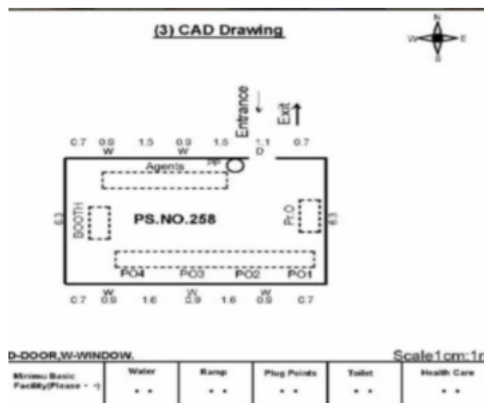

Google Map View

Polling Station Building Front View

Polling Station Front View

Cad View

Key MAP View

சட்டமன்றத் தொகுதியின் எண் மற்றும் பெயர் : 1-கும்மிடிபூண்டி பிரிவு எண் மற்றும் பெயர் 1-பூச்சி அத்திப்பட்டு (ஊ), மதுரா வேப்பம்பட்டு (வார்டு-2 & 3)