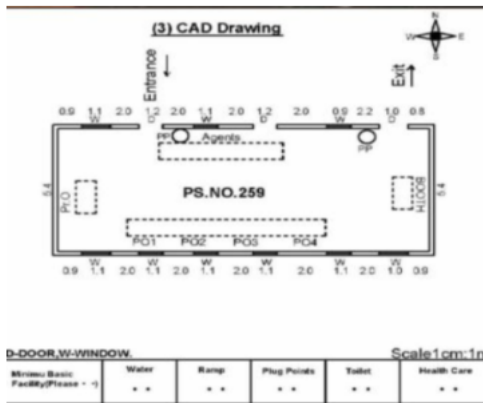

Google Map View

Polling Station Building Front View

Polling Station Front View

Cad View

Key MAP View

1 பெயர் : கஸ்தூரியம்மாள் கணவர் பெயர்: ராமதாஸ் வீட்டு எண் : 1 வயது : 77 பாலினம் : பெண்	MTJ1622810 Photo is available	2 பெயர் : கோவிந்தராஜலு தந்தை பெயர்: முனுசாமி வீட்டு எண் : 1 வயது : 75 பாலினம் : ஆண்	AYR1353028 Photo is available	3 பெயர் : மாரியம்மாள் கணவர் பெயர்: நாகன் வீட்டு எண் : 1 வயது : 71 பாலினம் : பெண்	AYR0695825 Photo is available
4 பெயர் : ஏழுமலை தந்தை பெயர்: சுப்பிர மணி வீட்டு எண் : 1 வயது : 66 பாலினம் : ஆண்	AYR0909119 Photo is available	5 பெயர் : பெருமாள் தந்தை பெயர்: மாரப்பநாயுடு வீட்டு எண் : 1 வயது : 66 பாலினம் : ஆண்	AYR0909267 Photo is available	6 பெயர் : பார்வதி கணவர் பெயர்: ஏழுமலை வீட்டு எண் : 1 வயது : 59 பாலினம் : பெண்	AYR0909101 Photo is available
7 பெயர் : ஜெயசந்திரன் தந்தை பெயர்: முனுசாமி வீட்டு எண் : 1 வயது : 58 பாலினம் : ஆண்	AYR0696690 Photo is available	8 பெயர் : வேலன் தாயின் பெயர்: சுப்பிரமணி வீட்டு எண் : 1 வயது : 56 பாலினம் : ஆண்	AYR0696369 Photo is available	9 பெயர் : நாகம்மா கணவர் பெயர்: சந்திரன் வீட்டு எண் : 1 வயது : 53 பாலினம் : பெண்	AYR0696682 Photo is available
10 பெயர் : ரவிசந்திரன் தந்தை பெயர்: பாலு வீட்டு எண் : 1 வயது : 53 பாலினம் : ஆண்	AYR0696518 Photo is available	11 பெயர் : வேல்முருகன் தந்தை பெயர்: ராமதாஸ் வீட்டு எண் : 1 வயது : 47 பாலினம் : ஆண்	MTJ4202826 Photo is available	12 பெயர் : அசோக் குமார் தந்தை பெயர்: மூர்த்தி வீட்டு எண் : 1 வயது : 44 பாலினம் : ஆண்	AYR0696088 Photo is available
13 பெயர் : லதா லட்சுமி தந்தை பெயர்: சுப்பிரமணி வீட்டு எண் : 1 வயது : 43 பாலினம் : பெண்	AYR1208321 Photo is available	14 பெயர் : வடிவேல் தந்தை பெயர்: ரங்கநாதன் வீட்டு எண் : 1 வயது : 43 பாலினம் : ஆண்	AYR1087402 Photo is available	15 பெயர் : முனியம்மாள் கணவர் பெயர்: விஜயன் வீட்டு எண் : 1 வயது : 41 பாலினம் : பெண்	AYR0909127 Photo is available
16 பெயர் : அபிராமி கணவர் பெயர்: கண்ணாயிரம் வீட்டு எண் : 1 வயது : 41 பாலினம் : பெண்	AYR1043934 Photo is available	17 பெயர் : தமிழரசி கணவர் பெயர்: மூர்த்தி வீட்டு எண் : 1 வயது : 41 பாலினம் : பெண்	AYR0696500 Photo is available	18 பெயர் : மணிமேகலை கணவர் பெயர்: வேல்முருகன் வீட்டு எண் : 1 வயது : 40 பாலினம் : பெண்	MTJ210063 Photo is available
19 பெயர் : சுமதி கணவர் பெயர்: கணபதி வீட்டு எண் : 1 வயது : 38 பாலினம் : பெண்	AYR1252840 Photo is available	20 பெயர் : கோபிநாத் தந்தை பெயர்: கிருஷ்ணன் வீட்டு எண் : 1 வயது : 37 பாலினம் : ஆண்	AYR0695940 Photo is available	21 பெயர் : பிரியா கணவர் பெயர்: டேவிட் ராஜ் வீட்டு எண் : 1 வயது : 37 பாலினம் : பெண்	AYR1375906 Photo is available
22 பெயர் : ராஜேஷ் தந்தை பெயர்: சிவைய்யா வீட்டு எண் : 1 வயது : 36 பாலினம் : ஆண்	AYR0696120 Photo is available	23 பெயர் : பாரதி கணவர் பெயர்: ராமமூர்த்தி வீட்டு எண் : 1 வயது : 36 பாலினம் : பெண்	AYR0783837 Photo is available	24 பெயர் : சுமன்ராஜ் தந்தை பெயர்: முனுசாமி வீட்டு எண் : 1 வயது : 35 பாலினம் : ஆண்	AYR0969071 Photo is available
25 பெயர் : ராஜ்குமார் தந்தை பெயர்: ஜெயசந்திரன் வீட்டு எண் : 1 வயது : 34 பாலினம் : ஆண்	AYR1252774 Photo is available	26 பெயர் : சுரேஷ் தந்தை பெயர்: காமராஜ் வீட்டு எண் : 1 வயது : 34 பாலினம் : ஆண்	AYR0696625 Photo is available	27 பெயர் : அறிவுழகன் தந்தை பெயர்: சந்திரன் வீட்டு எண் : 1 வயது : 34 பாலினம் : ஆண்	AYR0696633 Photo is available
28 பெயர் : சுகுமார் தந்தை பெயர்: ராஜேந்திரன் வீட்டு எண் : 1 வயது : 33 பாலினம் : ஆண்	AYR0695957 Photo is available	29 பெயர் : பிரீமோ தந்தை பெயர்: உதயசூரியன் வீட்டு எண் : 1 வயது : 32 பாலினம் : பெண்	AYR0696641 Photo is available	30 பெயர் : வல்லவி தந்தை பெயர்: பூபாலன் வீட்டு எண் : 1 வயது : 30 பாலினம் : பெண்	AYR0909135 Photo is available