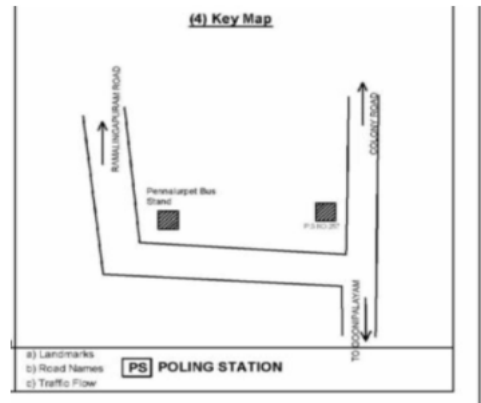

Google Map View

Polling Station Building Front View

Polling Station Front View

Cad View

Key MAP View

1 பெயர் : கஸ்தூரியம்மாள் கணவர் பெயர்: ராமதாஸ் வீட்டு எண் : 1 வயது : 77 பாலினம் : பெண்	MTJ1622810 Photo is available	2 பெயர் : கோவிந்தராஜலு தந்தை பெயர்: முனுசாமி வீட்டு எண் : 1 வயது : 75 பாலினம் : ஆண்	AYR1353028 Photo is available	3 பெயர் : மாரியம்மாள் கணவர் பெயர்: நாகன் வீட்டு எண் : 1 வயது : 71 பாலினம் : பெண்	AYR0695825 Photo is available
4 பெயர் : ஏழுமலை தந்தை பெயர்: சுப்பிர மணி வீட்டு எண் : 1 வயது : 66 பாலினம் : ஆண்	AYR0909119 Photo is available	5 பெயர் : பெருமாள் தந்தை பெயர்: மாரப்பநாயுடு வீட்டு எண் : 1 வயது : 66 பாலினம் : ஆண்	AYR0909267 Photo is available	6 பெயர் : பார்வதி கணவர் பெயர்: ஏழுமலை வீட்டு எண் : 1 வயது : 59 பாலினம் : பெண்	AYR0909101 Photo is available
7 பெயர் : ஜெயசந்திரன் தந்தை பெயர்: முனுசாமி வீட்டு எண் : 1 வயது : 58 பாலினம் : ஆண்	AYR0696690 Photo is available	8 பெயர் : வேலன் தாயின் பெயர்: சுப்பிரமணி வீட்டு எண் : 1 வயது : 56 பாலினம் : ஆண்	AYR0696369 Photo is available	9 பெயர் : நாகம்மா கணவர் பெயர்: சந்திரன் வீட்டு எண் : 1 வயது : 53 பாலினம் : பெண்	AYR0696682 Photo is available
10 பெயர் : ரவிசந்திரன் தந்தை பெயர்: பாலு வீட்டு எண் : 1 வயது : 53 பாலினம் : ஆண்	AYR0696518 Photo is available	11 பெயர் : வேல்முருகன் தந்தை பெயர்: ராமதாஸ் வீட்டு எண் : 1 வயது : 47 பாலினம் : ஆண்	MTJ4202826 Photo is available	12 பெயர் : அசோக் குமார் தந்தை பெயர்: மூர்த்தி வீட்டு எண் : 1 வயது : 44 பாலினம் : ஆண்	AYR0696088 Photo is available
13 பெயர் : லதா லட்சுமி தந்தை பெயர்: சுப்பிரமணி வீட்டு எண் : 1 வயது : 43 பாலினம் : பெண்	AYR1208321 Photo is available	14 பெயர் : வடிவேல் தந்தை பெயர்: ரங்கநாதன் வீட்டு எண் : 1 வயது : 43 பாலினம் : ஆண்	AYR1087402 Photo is available	15 பெயர் : முனியம்மாள் கணவர் பெயர்: விஜயன் வீட்டு எண் : 1 வயது : 41 பாலினம் : பெண்	AYR0909127 Photo is available
16 பெயர் : அபிராமி கணவர் பெயர்: கண்ணாயிரம் வீட்டு எண் : 1 வயது : 41 பாலினம் : பெண்	AYR1043934 Photo is available	17 பெயர் : தமிழரசி கணவர் பெயர்: மூர்த்தி வீட்டு எண் : 1 வயது : 41 பாலினம் : பெண்	AYR0696500 Photo is available	18 பெயர் : மணிமேகலை கணவர் பெயர்: வேல்முருகன் வீட்டு எண் : 1 வயது : 40 பாலினம் : பெண்	MTJ210063 Photo is available
19 பெயர் : சுமதி கணவர் பெயர்: கணபதி வீட்டு எண் : 1 வயது : 38 பாலினம் : பெண்	AYR1252840 Photo is available	20 பெயர் : கோபிநாத் தந்தை பெயர்: கிருஷ்ணன் வீட்டு எண் : 1 வயது : 37 பாலினம் : ஆண்	AYR0695940 Photo is available	21 பெயர் : பிரியா கணவர் பெயர்: டேவிட் ராஜ் வீட்டு எண் : 1 வயது : 37 பாலினம் : பெண்	AYR1375906 Photo is available
22 பெயர் : ராஜேஷ் தந்தை பெயர்: சிவைய்யா வீட்டு எண் : 1 வயது : 36 பாலினம் : ஆண்	AYR0696120 Photo is available	23 பெயர் : பாரதி கணவர் பெயர்: ராமமூர்த்தி வீட்டு எண் : 1 வயது : 36 பாலினம் : பெண்	AYR0783837 Photo is available	24 பெயர் : சுமன்ராஜ் தந்தை பெயர்: முனுசாமி வீட்டு எண் : 1 வயது : 35 பாலினம் : ஆண்	AYR0969071 Photo is available
25 பெயர் : ராஜ்குமார் தந்தை பெயர்: ஜெயசந்திரன் வீட்டு எண் : 1 வயது : 34 பாலினம் : ஆண்	AYR1252774 Photo is available	26 பெயர் : சுரேஷ் தந்தை பெயர்: காமராஜ் வீட்டு எண் : 1 வயது : 34 பாலினம் : ஆண்	AYR0696625 Photo is available	27 பெயர் : அறிவுழகன் தந்தை பெயர்: சந்திரன் வீட்டு எண் : 1 வயது : 34 பாலினம் : ஆண்	AYR0696633 Photo is available
28 பெயர் : சுகுமார் தந்தை பெயர்: ராஜேந்திரன் வீட்டு எண் : 1 வயது : 33 பாலினம் : ஆண்	AYR0695957 Photo is available	29 பெயர் : பிரீமோ தந்தை பெயர்: உதயசூரியன் வீட்டு எண் : 1 வயது : 32 பாலினம் : பெண்	AYR0696641 Photo is available	30 பெயர் : வல்லவி தந்தை பெயர்: பூபாலன் வீட்டு எண் : 1 வயது : 30 பாலினம் : பெண்	AYR0909135 Photo is available