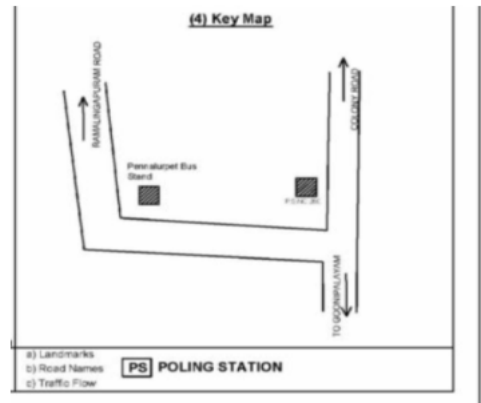

Google Map View

Polling Station Building Front View

Polling Station Front View

Cad View

Key MAP View

1 பெயர் : சந்திரா கணவர் பெயர்: கோபால் வீட்டு எண் : 1 வயது : 68 பாலினம் : பெண் Photo is available	AYR0696054	2 பெயர் : செஞ்சியம்மாள் கணவர் பெயர்: கிருஷ்ணன் வீட்டு எண் : 1 வயது : 63 பாலினம் : பெண் Photo is available	AYR1087584	3 பெயர் : ரஜினி தந்தை பெயர்: மணிவேல் வீட்டு எண் : 1 வயது : 51 பாலினம் : ஆண் Photo is available	AYR1087451
4 பெயர் : குமார் தந்தை பெயர்: முனுசாமி வீட்டு எண் : 1 வயது : 47 பாலினம் : ஆண் Photo is available	AYR1087519	5 பெயர் : ரேணுகா கணவர் பெயர்: ரஜினி வீட்டு எண் : 1 வயது : 41 பாலினம் : பெண் Photo is available	AYR1087469	6 பெயர் : கோகுல் தந்தை பெயர்: கோபி வீட்டு எண் : 1 வயது : 38 பாலினம் : பெண் Photo is available	AYR1417773
7 பெயர் : ஜோதி கணவர் பெயர்: கோபால் வீட்டு எண் : 1 வயது : 36 பாலினம் : பெண் Photo is available	AYR0696047	8 பெயர் : லட்சுமி கணவர் பெயர்: முருகன் வீட்டு எண் : 1 வயது : 35 பாலினம் : பெண் Photo is available	AYR0696492	9 பெயர் : சும்ன் தந்தை பெயர்: ராஜேந்திரன் வீட்டு எண் : 1 வயது : 35 பாலினம் : ஆண் Photo is available	AYR0969097
10 பெயர் : ராதிகா கணவர் பெயர்: சண்முகம் வீட்டு எண் : 1 வயது : 35 பாலினம் : பெண் Photo is available	AYR0968743	11 பெயர் : வினோதகுமார் தந்தை பெயர்: விஷ்ணுகுமார் வீட்டு எண் : 1 வயது : 33 பாலினம் : ஆண் Photo is available	AYR1157197	12 பெயர் : சரணராஜ் தந்தை பெயர்: சுப்பிரமணி வீட்டு எண் : 1 வயது : 33 பாலினம் : ஆண் Photo is available	AYR0784025
# 13 பெயர் : நேதாஜி பி தந்தை பெயர்: பிரகலாதன் க வீட்டு எண் : 1 வயது : 31 பாலினம் : ஆண் Photo is available	AYR0909440	14 பெயர் : சுபழீ தந்தை பெயர்: இரவி வீட்டு எண் : 1 வயது : 31 பாலினம் : பெண் Photo is available	AYR0968768	15 பெயர் : ராஜகுமார் தந்தை பெயர்: சங்கர் வீட்டு எண் : 1 வயது : 31 பாலினம் : ஆண் Photo is available	AYR1157205
16 பெயர் : திவ்யா தந்தை பெயர்: பெருமாள் வீட்டு எண் : 1 வயது : 28 பாலினம் : பெண் Photo is available	AYR1157288	17 பெயர் : ஜெயமணி தந்தை பெயர்: ராமகிருஷ்ணன் வீட்டு எண் : 1 வயது : 28 பாலினம் : ஆண் Photo is available	AYR1157312	18 பெயர் : ஷரண் தந்தை பெயர்: நாகராஜ் வீட்டு எண் : 1 வயது : 26 பாலினம் : ஆண் Photo is available	AYR2358737
19 பெயர் : திருவேங்கடம் தந்தை பெயர்: வெங்கடேசன் வீட்டு எண் : 1-5 வயது : 35 பாலினம் : ஆண் Photo is available	AYR0592162	20 பெயர் : சுதாகர் தந்தை பெயர்: குப்பன் வீட்டு எண் : 1-36 வயது : 28 பாலினம் : ஆண் Photo is available	AYR1157213	21 பெயர் : கோவிந்தமாள் கணவர் பெயர்: கிருஷ்ணன் வீட்டு எண் : 1-71 வயது : 58 பாலினம் : பெண் Photo is available	AYR0696476
22 பெயர் : ரேவதி கணவர் பெயர்: மணி வீட்டு எண் : 1-88 வயது : 31 பாலினம் : பெண் Photo is available	AYR1087527	23 பெயர் : ஆஞ்சிநேயன் தந்தை பெயர்: செங்கையா வீட்டு எண் : 1-116 வயது : 59 பாலினம் : ஆண் Photo is available	AYR1157239	24 பெயர் : மலர் கணவர் பெயர்: சிரஞ்சீவி வீட்டு எண் : 2 வயது : 38 பாலினம் : பெண் Photo is available	AYR0139824
25 பெயர் : லாவன்யா கணவர் பெயர்: ஆனந்தன் வீட்டு எண் : 2-129 வயது : 33 பாலினம் : பெண் Photo is available	AYR0968925	26 பெயர் : சின்னராசு தந்தை பெயர்: டில்லி வீட்டு எண் : 3/126 வயது : 24 பாலினம் : ஆண் Photo is available	AYR2358901	27 பெயர் : பாக்கியம் கணவர் பெயர்: ராஜா வீட்டு எண் : 4 வயது : 59 பாலினம் : பெண் Photo is available	AYR1208370
28 பெயர் : விஜயரேகா கணவர் பெயர்: வளவன் வீட்டு எண் : 4 வயது : 50 பாலினம் : பெண் Photo is available	AYR1157189	29 பெயர் : பூவிலி கணவர் பெயர்: சும்னராஜ் வீட்டு எண் : 4 வயது : 45 பாலினம் : பெண் Photo is available	AYR1300318	30 பெயர் : சாமுண்டீஸ்வரி கணவர் பெயர்: குமரவேல் வீட்டு எண் : 4 வயது : 32 பாலினம் : பெண் Photo is available	AYR1219989