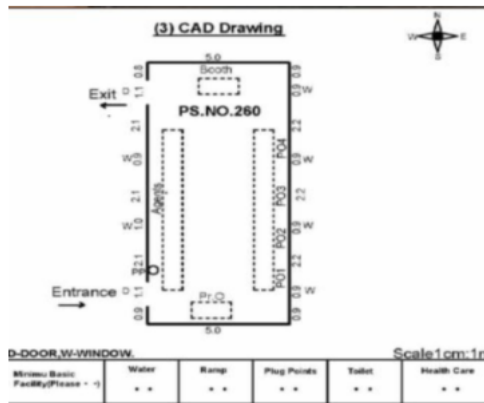

Google Map View

Polling Station Building Front View

Polling Station Front View

Cad View

Key MAP View

1 பெயர் : சந்திரா கணவர் பெயர்: கோபால் வீட்டு எண் : 1 வயது : 68 பாலினம் : பெண் Photo is available	AYR0696054	2 பெயர் : செஞ்சியம்மாள் கணவர் பெயர்: கிருஷ்ணன் வீட்டு எண் : 1 வயது : 63 பாலினம் : பெண் Photo is available	AYR1087584	3 பெயர் : ரஜினி தந்தை பெயர்: மணிவேல் வீட்டு எண் : 1 வயது : 51 பாலினம் : ஆண் Photo is available	AYR1087451
4 பெயர் : குமார் தந்தை பெயர்: முனுசாமி வீட்டு எண் : 1 வயது : 47 பாலினம் : ஆண் Photo is available	AYR1087519	5 பெயர் : ரேணுகா கணவர் பெயர்: ரஜினி வீட்டு எண் : 1 வயது : 41 பாலினம் : பெண் Photo is available	AYR1087469	6 பெயர் : கோகுல் தந்தை பெயர்: கோபி வீட்டு எண் : 1 வயது : 38 பாலினம் : பெண் Photo is available	AYR1417773
7 பெயர் : ஜோதி கணவர் பெயர்: கோபால் வீட்டு எண் : 1 வயது : 36 பாலினம் : பெண் Photo is available	AYR0696047	8 பெயர் : லட்சுமி கணவர் பெயர்: முருகன் வீட்டு எண் : 1 வயது : 35 பாலினம் : பெண் Photo is available	AYR0696492	9 பெயர் : சும்ன் தந்தை பெயர்: ராஜேந்திரன் வீட்டு எண் : 1 வயது : 35 பாலினம் : ஆண் Photo is available	AYR0969097
10 பெயர் : ராதிகா கணவர் பெயர்: சண்முகம் வீட்டு எண் : 1 வயது : 35 பாலினம் : பெண் Photo is available	AYR0968743	11 பெயர் : வினோதகுமார் தந்தை பெயர்: விஷ்ணுகுமார் வீட்டு எண் : 1 வயது : 33 பாலினம் : ஆண் Photo is available	AYR1157197	12 பெயர் : சரணராஜ் தந்தை பெயர்: சுப்பிரமணி வீட்டு எண் : 1 வயது : 33 பாலினம் : ஆண் Photo is available	AYR0784025
# 13 பெயர் : நேதாஜி பி தந்தை பெயர்: பிரகலாதன் க வீட்டு எண் : 1 வயது : 31 பாலினம் : ஆண் Photo is available	AYR0909440	14 பெயர் : சுபழீ தந்தை பெயர்: இரவி வீட்டு எண் : 1 வயது : 31 பாலினம் : பெண் Photo is available	AYR0968768	15 பெயர் : ராஜகுமார் தந்தை பெயர்: சங்கர் வீட்டு எண் : 1 வயது : 31 பாலினம் : ஆண் Photo is available	AYR1157205
16 பெயர் : திவ்யா தந்தை பெயர்: பெருமாள் வீட்டு எண் : 1 வயது : 28 பாலினம் : பெண் Photo is available	AYR1157288	17 பெயர் : ஜெயமணி தந்தை பெயர்: ராமகிருஷ்ணன் வீட்டு எண் : 1 வயது : 28 பாலினம் : ஆண் Photo is available	AYR1157312	18 பெயர் : ஷரண் தந்தை பெயர்: நாகராஜ் வீட்டு எண் : 1 வயது : 26 பாலினம் : ஆண் Photo is available	AYR2358737
19 பெயர் : திருவேங்கடம் தந்தை பெயர்: வெங்கடேசன் வீட்டு எண் : 1-5 வயது : 35 பாலினம் : ஆண் Photo is available	AYR0592162	20 பெயர் : சுதாகர் தந்தை பெயர்: குப்பன் வீட்டு எண் : 1-36 வயது : 28 பாலினம் : ஆண் Photo is available	AYR1157213	21 பெயர் : கோவிந்தமாள் கணவர் பெயர்: கிருஷ்ணன் வீட்டு எண் : 1-71 வயது : 58 பாலினம் : பெண் Photo is available	AYR0696476
22 பெயர் : ரேவதி கணவர் பெயர்: மணி வீட்டு எண் : 1-88 வயது : 31 பாலினம் : பெண் Photo is available	AYR1087527	23 பெயர் : ஆஞ்சிநேயன் தந்தை பெயர்: செங்கையா வீட்டு எண் : 1-116 வயது : 59 பாலினம் : ஆண் Photo is available	AYR1157239	24 பெயர் : மலர் கணவர் பெயர்: சிரஞ்சீவி வீட்டு எண் : 2 வயது : 38 பாலினம் : பெண் Photo is available	AYR0139824
25 பெயர் : லாவன்யா கணவர் பெயர்: ஆனந்தன் வீட்டு எண் : 2-129 வயது : 33 பாலினம் : பெண் Photo is available	AYR0968925	26 பெயர் : சின்னராசு தந்தை பெயர்: டில்லி வீட்டு எண் : 3/126 வயது : 24 பாலினம் : ஆண் Photo is available	AYR2358901	27 பெயர் : பாக்கியம் கணவர் பெயர்: ராஜா வீட்டு எண் : 4 வயது : 59 பாலினம் : பெண் Photo is available	AYR1208370
28 பெயர் : விஜயரேகா கணவர் பெயர்: வளவன் வீட்டு எண் : 4 வயது : 50 பாலினம் : பெண் Photo is available	AYR1157189	29 பெயர் : பூவிலி கணவர் பெயர்: சும்னராஜ் வீட்டு எண் : 4 வயது : 45 பாலினம் : பெண் Photo is available	AYR1300318	30 பெயர் : சாமுண்டீஸ்வரி கணவர் பெயர்: குமரவேல் வீட்டு எண் : 4 வயது : 32 பாலினம் : பெண் Photo is available	AYR1219989