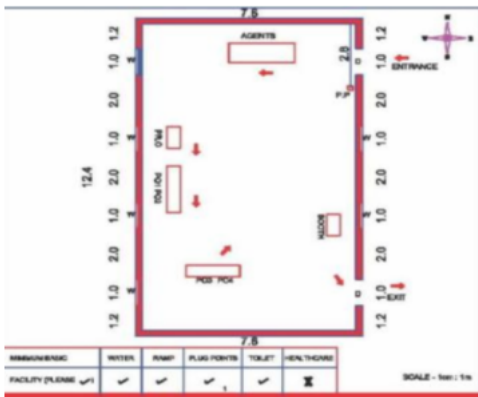

Cad View

Key MAP View