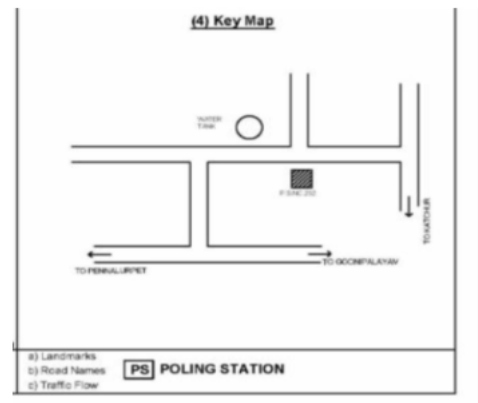

Cad View

Key MAP View