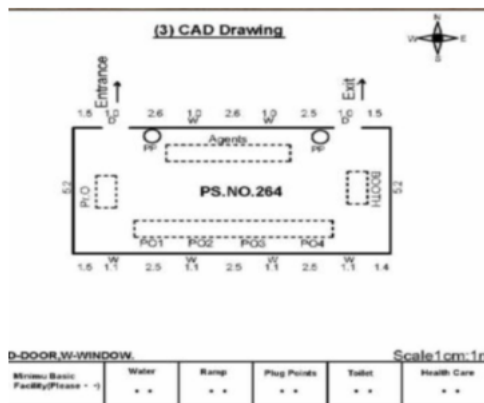

Cad View

Key MAP View