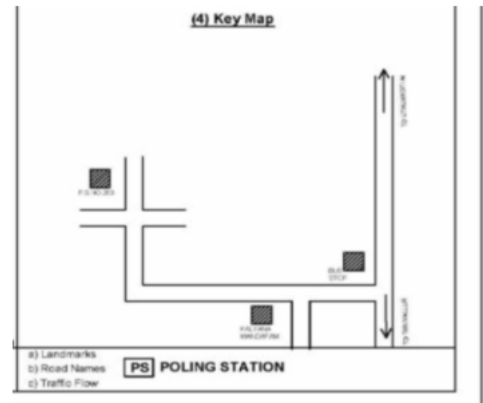

Cad View

Key MAP View