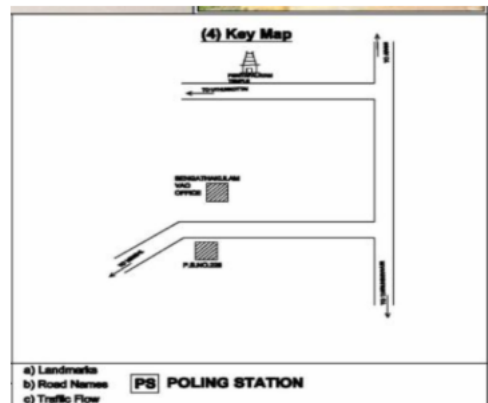

Cad View

Key MAP View