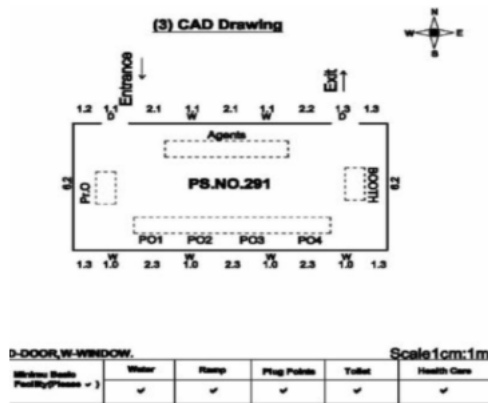

Cad View

Key MAP View