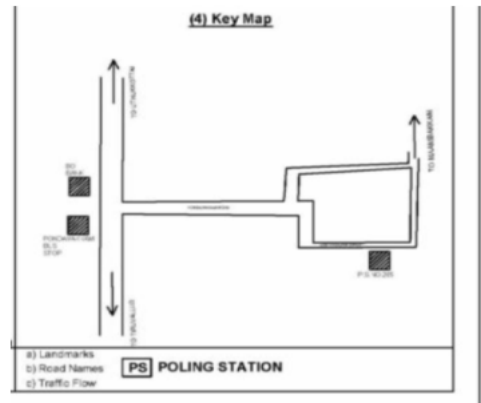

Cad View

Key MAP View