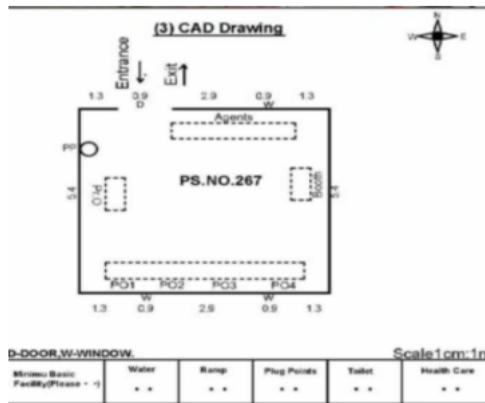

Cad View

Key MAP View