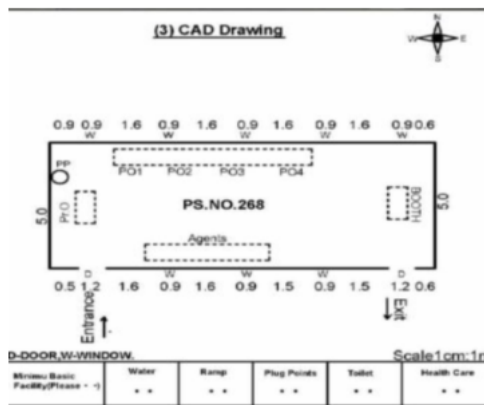

Cad View

Key MAP View