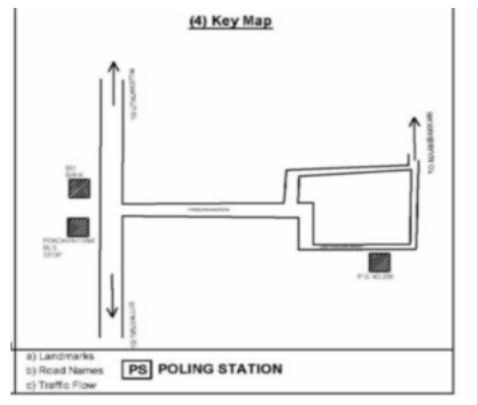

Cad View

Key MAP View