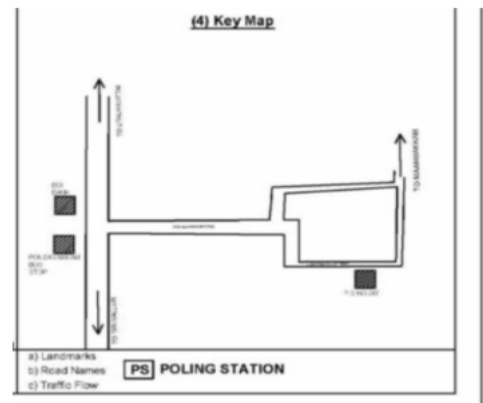

Cad View

Key MAP View