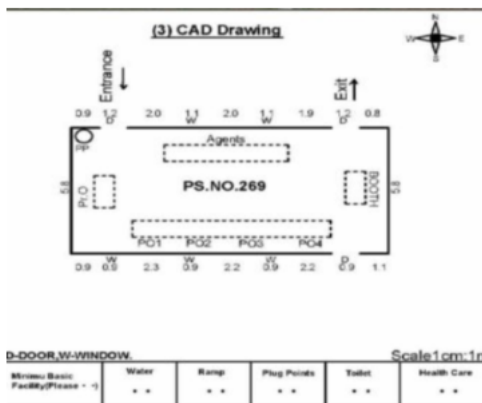

Cad View

Key MAP View