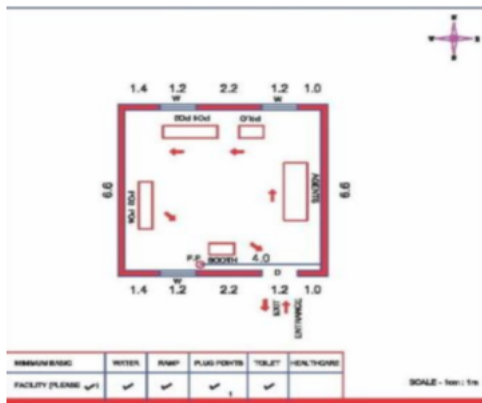

Google Map View

Polling Station Building Front View

Polling Station Front View

Cad View

Key MAP View

சட்டமன்றத் தொகுதியின் எண் மற்றும் பெயர் : 1-கும்மிடிப்பூண்டி
பிரிவு எண் மற்றும் பெயர் 1-எளாவூர் (வ.கி) மற்றும்(உ), வெட்டுகாடு (வார்டு - 2)