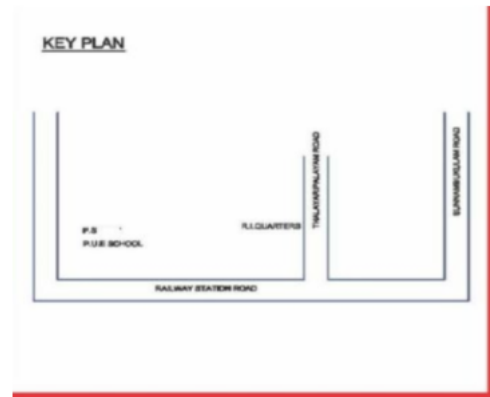

Google Map View

Polling Station Building Front View

Polling Station Front View

Cad View

Key MAP View

சட்டமன்றத் தொகுதியின் எண் மற்றும் பெயர் : 1-கும்மிடிப்பூண்டி
பிரிவு எண் மற்றும் பெயர் 1-எளாவூர் (வ.கி) மற்றும்(உ), வெட்டுகாடு (வார்டு - 2)