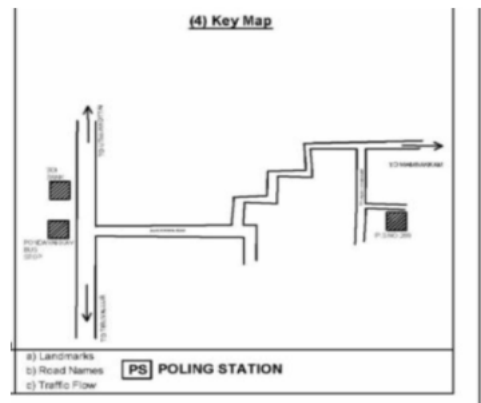

Cad View

Key MAP View