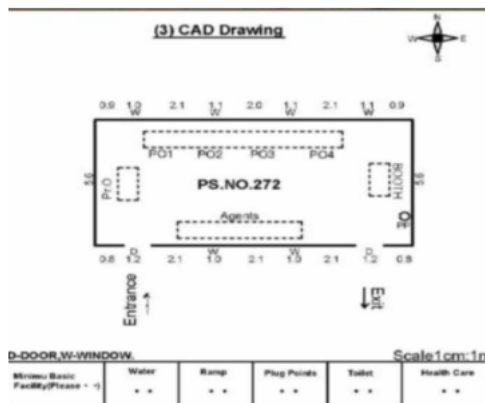

Cad View

Key MAP View