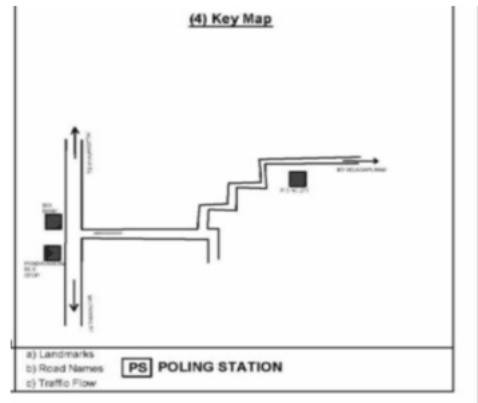

Cad View

Key MAP View