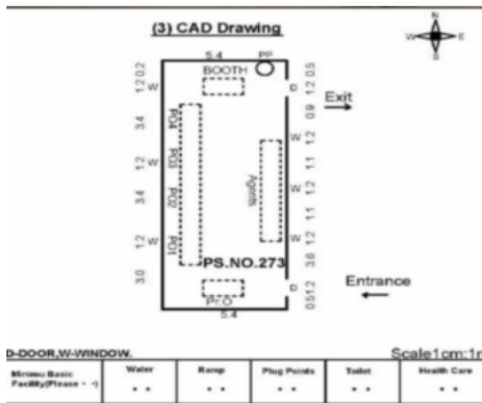

Cad View

Key MAP View