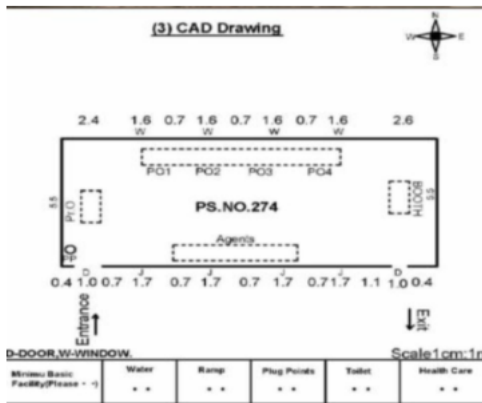

Cad View

Key MAP View