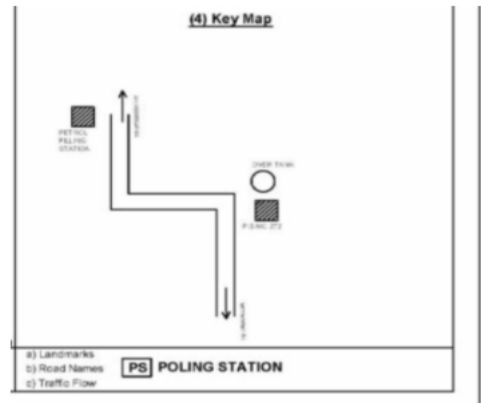

Cad View

Key MAP View