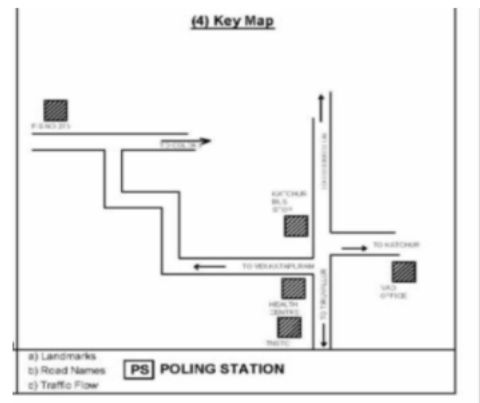

Cad View

Key MAP View