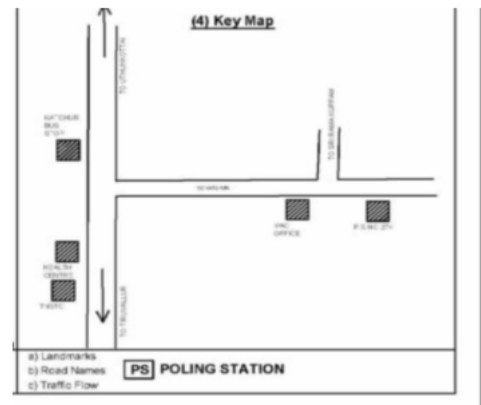

Google Map View

Polling Station Building Front View

Polling Station Front View

Cad View

Key MAP View

1 பெயர் : சீனிவாசலு தந்தை பெயர்: குருவப்பன் வீட்டு எண் : 1 வயது : 82 பாலினம் : ஆண் Photo is available	AYR2229169	2 பெயர் : செஞ்சம்மா கணவர் பெயர்: போலய்யா வீட்டு எண் : 1 வயது : 76 பாலினம் : பெண் Photo is available	AYR0423129	3 பெயர் : கமலம்மாள் கணவர் பெயர்: சீனிவாசலு வீட்டு எண் : 1 வயது : 72 பாலினம் : பெண் Photo is available	AYR2229177
4 பெயர் : ஆஞ்சிநேயலு நாயுடு தந்தை பெயர்: முனுசாமி வீட்டு எண் : 1 வயது : 72 பாலினம் : ஆண் Photo is available	AYR1088855	5 பெயர் : சுப்பிரமணி தந்தை பெயர்: பச்சைய்யா வீட்டு எண் : 1 வயது : 71 பாலினம் : ஆண் Photo is available	AYR0095620	6 பெயர் : டில்லி தந்தை பெயர்: ரங்கநாதன் வீட்டு எண் : 1 வயது : 68 பாலினம் : ஆண் Photo is available	AYR0424069
7 பெயர் : பாலசுப்பிரமணி தந்தை பெயர்: போடிய்யா வீட்டு எண் : 1 வயது : 66 பாலினம் : ஆண் Photo is available	AYR0424259	8 பெயர் : பொன்னுசாமி தந்தை பெயர்: நாகய்யா வீட்டு எண் : 1 வயது : 66 பாலினம் : ஆண் Photo is available	AYR0095612	9 பெயர் : எல்லம்மாள் கணவர் பெயர்: நாகய்யா வீட்டு எண் : 1 வயது : 66 பாலினம் : பெண் Photo is available	AYR0424481
10 பெயர் : ராதா கணவர் பெயர்: ஸ்ரீராமலு வீட்டு எண் : 1 வயது : 65 பாலினம் : பெண் Photo is available	AYR1089275	11 பெயர் : ரவணய்யா தாயின் பெயர்: ஜெயம்மாள் வீட்டு எண் : 1 வயது : 63 பாலினம் : ஆண் Photo is available	AYR009562	12 பெயர் : அரக்கன் தந்தை பெயர்: முருகன் வீட்டு எண் : 1 வயது : 59 பாலினம் : ஆண் Photo is available	AYR0520957
13 பெயர் : அங்கம்மாள் கணவர் பெயர்: பாலசுப்பிரமணி வீட்டு எண் : 1 வயது : 56 பாலினம் : பெண் Photo is available	AYR0424358	14 பெயர் : பாஸ்கர் தந்தை பெயர்: பெத்தோடு வீட்டு எண் : 1 வயது : 56 பாலினம் : ஆண் Photo is available	AYR0424093	15 பெயர் : நாகய்யா தந்தை பெயர்: ராமய்யா வீட்டு எண் : 1 வயது : 56 பாலினம் : ஆண் Photo is available	AYR0423699
16 பெயர் : விஜயகுமாரி கணவர் பெயர்: சங்கர் வீட்டு எண் : 1 வயது : 56 பாலினம் : பெண் Photo is available	AYR1089192	17 பெயர் : மேரி கணவர் பெயர்: சந்திரா வீட்டு எண் : 1 வயது : 56 பாலினம் : பெண் Photo is available	AYR1089234	18 பெயர் : சங்கர் தந்தை பெயர்: கடம்பக்காரன் வீட்டு எண் : 1 வயது : 56 பாலினம் : ஆண் Photo is available	AYR1089127
19 பெயர் : வள்ளியம்மாள் கணவர் பெயர்: மணி வீட்டு எண் : 1 வயது : 53 பாலினம் : பெண் Photo is available	AYR0095638	20 பெயர் : வெங்கடய்யா தந்தை பெயர்: கிஷ்டய்யா வீட்டு எண் : 1 வயது : 53 பாலினம் : ஆண் Photo is available	AYR0424432	21 பெயர் : முத்தமிழ்செல்வி கணவர் பெயர்: இசக்கிமுத்து வீட்டு எண் : 1 வயது : 51 பாலினம் : பெண் Photo is available	AYR0424143
22 பெயர் : ராணி கணவர் பெயர்: முனுசாமி வீட்டு எண் : 1 வயது : 50 பாலினம் : பெண் Photo is available	AYR1088947	23 பெயர் : எம்பிலா கணவர் பெயர்: வெங்கடேசன் வீட்டு எண் : 1 வயது : 49 பாலினம் : பெண் Photo is available	AYR1089226	24 பெயர் : முனுசாமி தந்தை பெயர்: சின்னசாமி வீட்டு எண் : 1 வயது : 49 பாலினம் : ஆண் Photo is available	AYR0423954
25 பெயர் : அங்கையா தந்தை பெயர்: கிருஷ்ணன் வீட்டு எண் : 1 வயது : 48 பாலினம் : ஆண் Photo is available	AYR1046705	26 பெயர் : குப்பைய்யன் தந்தை பெயர்: எல்லப்பன் வீட்டு எண் : 1 வயது : 47 பாலினம் : ஆண் Photo is available	AYR0520965	27 பெயர் : முனுசாமி தந்தை பெயர்: அமாவாசை வீட்டு எண் : 1 வயது : 46 பாலினம் : ஆண் Photo is available	AYR0424416
28 பெயர் : டிசிலாகுமாரி கணவர் பெயர்: நெல்சன் ராஜா வீட்டு எண் : 1 வயது : 46 பாலினம் : பெண் Photo is available	AYR0594168	29 பெயர் : சுரேஷ் தந்தை பெயர்: செங்கல்வராயன் வீட்டு எண் : 1 வயது : 44 பாலினம் : ஆண் Photo is available	AYR0701086	30 பெயர் : சுஜாதா கணவர் பெயர்: பாப்பய்யா வீட்டு எண் : 1 வயது : 44 பாலினம் : பெண் Photo is available	AYR0423947