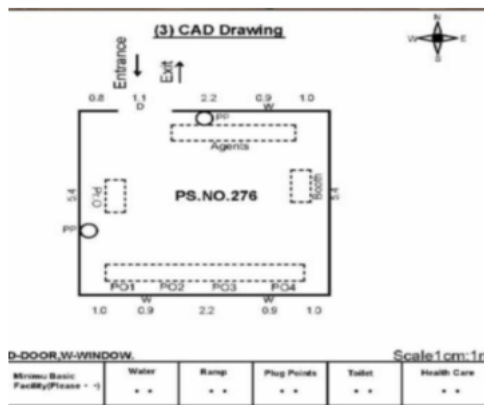

Google Map View

Polling Station Building Front View

Polling Station Front View

Cad View

Key MAP View

1 பெயர் : சீனிவாசலு தந்தை பெயர்: குருவப்பன் வீட்டு எண் : 1 வயது : 82 பாலினம் : ஆண் Photo is available	AYR2229169	2 பெயர் : செஞ்சம்மா கணவர் பெயர்: போலய்யா வீட்டு எண் : 1 வயது : 76 பாலினம் : பெண் Photo is available	AYR0423129	3 பெயர் : கமலம்மாள் கணவர் பெயர்: சீனிவாசலு வீட்டு எண் : 1 வயது : 72 பாலினம் : பெண் Photo is available	AYR2229177
4 பெயர் : ஆஞ்சிநேயலு நாயுடு தந்தை பெயர்: முனுசாமி வீட்டு எண் : 1 வயது : 72 பாலினம் : ஆண் Photo is available	AYR1088855	5 பெயர் : சுப்பிரமணி தந்தை பெயர்: பச்சைய்யா வீட்டு எண் : 1 வயது : 71 பாலினம் : ஆண் Photo is available	AYR0095620	6 பெயர் : டில்லி தந்தை பெயர்: ரங்கநாதன் வீட்டு எண் : 1 வயது : 68 பாலினம் : ஆண் Photo is available	AYR0424069
7 பெயர் : பாலசுப்பிரமணி தந்தை பெயர்: போடிய்யா வீட்டு எண் : 1 வயது : 66 பாலினம் : ஆண் Photo is available	AYR0424259	8 பெயர் : பொன்னுசாமி தந்தை பெயர்: நாகய்யா வீட்டு எண் : 1 வயது : 66 பாலினம் : ஆண் Photo is available	AYR0095612	9 பெயர் : எல்லம்மாள் கணவர் பெயர்: நாகய்யா வீட்டு எண் : 1 வயது : 66 பாலினம் : பெண் Photo is available	AYR0424481
10 பெயர் : ராதா கணவர் பெயர்: ஸ்ரீராமலு வீட்டு எண் : 1 வயது : 65 பாலினம் : பெண் Photo is available	AYR1089275	11 பெயர் : ரவணய்யா தாயின் பெயர்: ஜெயம்மாள் வீட்டு எண் : 1 வயது : 63 பாலினம் : ஆண் Photo is available	AYR009562	12 பெயர் : அரக்கன் தந்தை பெயர்: முருகன் வீட்டு எண் : 1 வயது : 59 பாலினம் : ஆண் Photo is available	AYR0520957
13 பெயர் : அங்கம்மாள் கணவர் பெயர்: பாலசுப்பிரமணி வீட்டு எண் : 1 வயது : 56 பாலினம் : பெண் Photo is available	AYR0424358	14 பெயர் : பாஸ்கர் தந்தை பெயர்: பெத்தோடு வீட்டு எண் : 1 வயது : 56 பாலினம் : ஆண் Photo is available	AYR0424093	15 பெயர் : நாகய்யா தந்தை பெயர்: ராமய்யா வீட்டு எண் : 1 வயது : 56 பாலினம் : ஆண் Photo is available	AYR0423699
16 பெயர் : விஜயகுமாரி கணவர் பெயர்: சங்கர் வீட்டு எண் : 1 வயது : 56 பாலினம் : பெண் Photo is available	AYR1089192	17 பெயர் : மேரி கணவர் பெயர்: சந்திரா வீட்டு எண் : 1 வயது : 56 பாலினம் : பெண் Photo is available	AYR1089234	18 பெயர் : சங்கர் தந்தை பெயர்: கடம்பக்காரன் வீட்டு எண் : 1 வயது : 56 பாலினம் : ஆண் Photo is available	AYR1089127
19 பெயர் : வள்ளியம்மாள் கணவர் பெயர்: மணி வீட்டு எண் : 1 வயது : 53 பாலினம் : பெண் Photo is available	AYR0095638	20 பெயர் : வெங்கடய்யா தந்தை பெயர்: கிஷ்டய்யா வீட்டு எண் : 1 வயது : 53 பாலினம் : ஆண் Photo is available	AYR0424432	21 பெயர் : முத்தமிழ்செல்வி கணவர் பெயர்: இசக்கிமுத்து வீட்டு எண் : 1 வயது : 51 பாலினம் : பெண் Photo is available	AYR0424143
22 பெயர் : ராணி கணவர் பெயர்: முனுசாமி வீட்டு எண் : 1 வயது : 50 பாலினம் : பெண் Photo is available	AYR1088947	23 பெயர் : எம்பிலா கணவர் பெயர்: வெங்கடேசன் வீட்டு எண் : 1 வயது : 49 பாலினம் : பெண் Photo is available	AYR1089226	24 பெயர் : முனுசாமி தந்தை பெயர்: சின்னசாமி வீட்டு எண் : 1 வயது : 49 பாலினம் : ஆண் Photo is available	AYR0423954
25 பெயர் : அங்கையா தந்தை பெயர்: கிருஷ்ணன் வீட்டு எண் : 1 வயது : 48 பாலினம் : ஆண் Photo is available	AYR1046705	26 பெயர் : குப்பைய்யன் தந்தை பெயர்: எல்லப்பன் வீட்டு எண் : 1 வயது : 47 பாலினம் : ஆண் Photo is available	AYR0520965	27 பெயர் : முனுசாமி தந்தை பெயர்: அமாவாசை வீட்டு எண் : 1 வயது : 46 பாலினம் : ஆண் Photo is available	AYR0424416
28 பெயர் : டிசிலாகுமாரி கணவர் பெயர்: நெல்சன் ராஜா வீட்டு எண் : 1 வயது : 46 பாலினம் : பெண் Photo is available	AYR0594168	29 பெயர் : சுரேஷ் தந்தை பெயர்: செங்கல்வராயன் வீட்டு எண் : 1 வயது : 44 பாலினம் : ஆண் Photo is available	AYR0701086	30 பெயர் : சுஜாதா கணவர் பெயர்: பாப்பய்யா வீட்டு எண் : 1 வயது : 44 பாலினம் : பெண் Photo is available	AYR0423947