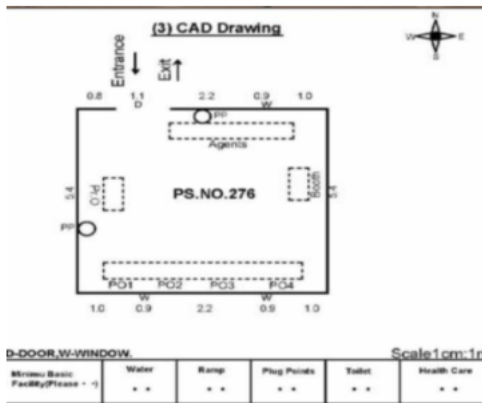

Google Map View

Polling Station Building Front View

Polling Station Front View

Cad View

Key MAP View

சட்டமன்றத் தொகுதியின் எண் மற்றும் பெயர் : 1-கும்மிடிபூண்டி பிரிவு எண் மற்றும் பெயர் 1-கச்சூர் (ஊ), கச்சூர் காலனி (வார்டு-1)