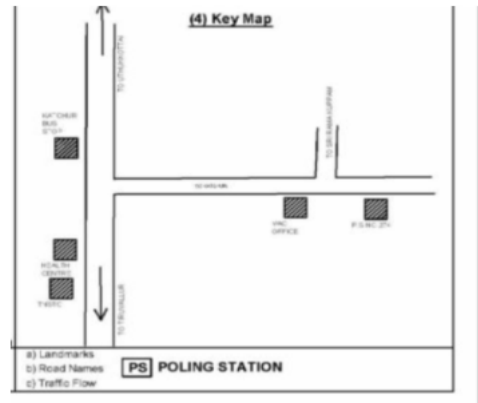

Google Map View

Polling Station Building Front View

Polling Station Front View

Cad View

Key MAP View

சட்டமன்றத் தொகுதியின் எண் மற்றும் பெயர் : 1-கும்மிடிபூண்டி பிரிவு எண் மற்றும் பெயர் 1-கச்சூர் (ஊ), கச்சூர் காலனி (வார்டு-1)