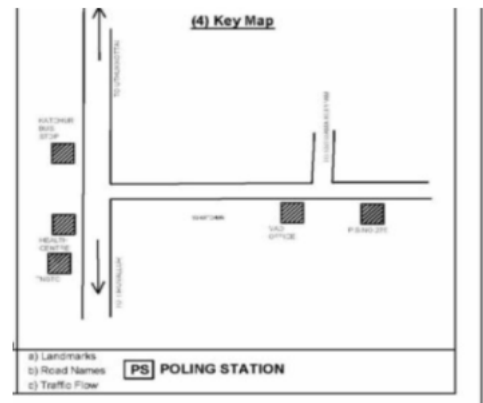

Google Map View

Polling Station Building Front View

Polling Station Front View

Cad View

Key MAP View

சட்டமன்றத் தொகுதியின் எண் மற்றும் பெயர் : 1-கும்மிடிப்பூண்டி-பிரிவு எண் மற்றும் பெயர் 1-கச்சூர் (ஊ), மேட்டுக்காலனி (வார்டு-2)