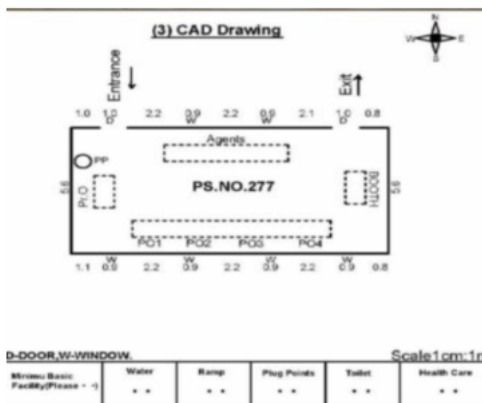

Google Map View

Polling Station Building Front View

Polling Station Front View

Cad View

Key MAP View

சட்டமன்றத் தொகுதியின் எண் மற்றும் பெயர் : 1-கும்மிடிப்பூண்டி-பிரிவு எண் மற்றும் பெயர் 1-கச்சூர் (ஊ), மேட்டுக்காலனி (வார்டு-2)