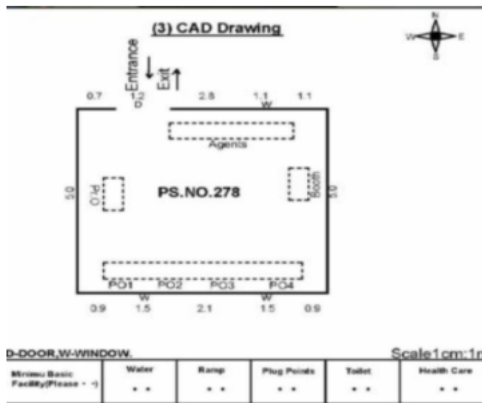

Google Map View

Polling Station Building Front View

Polling Station Front View

Cad View

Key MAP View

சட்டமன்றத் தொகுதியின் எண் மற்றும் பெயர் : 1-கும்மிடிபூண்டி  
பிரிவு எண் மற்றும் பெயர் 1-கூனிப்பாளையம் (ஊ), மேட்டுத்தெரு (வார்டு-1)