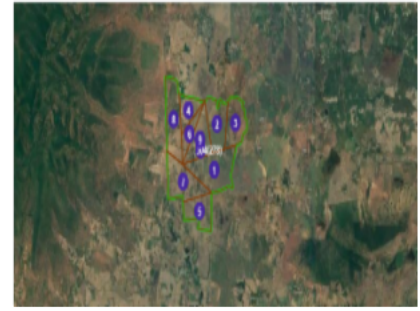

**3. வாக்குச் சாவடியின் விவரங்கள்**

<b>வாக்குச் சாவடியின் எண் மற்றும் பெயர் :</b> 318 - அரசு உயர்நிலைப்பள்ளி, மேற்கு பக்கம் வடக்கு முகவாசல் , கூனிப்பாளையம்-602026  <b>வாக்குச் சாவடியின் முகவரி :</b> அரசு உயர்நிலைப்பள்ளி, மேற்கு பக்கம் வடக்கு முகவாசல் , கூனிப்பாளையம்-602026	<b>வாக்குச் சாவடியின் வகைப்பாடு (ஆண்/பெண்/பொது)</b>	<b>பொது</b>
	<b>துணை வாக்குச் சாவடிகளின் எண்ணிக்கை :</b>	0

Google Map View

Polling Station Building Front View

Polling Station Front View

Cad View

Key MAP View

சட்டமன்றத் தொகுதியின் எண் மற்றும் பெயர் : 1-கும்மிடிபூண்டி  
பிரிவு எண் மற்றும் பெயர் 1-கூனிப்பாளையம் (ஊ), மேட்டுத்தெரு (வார்டு-1)