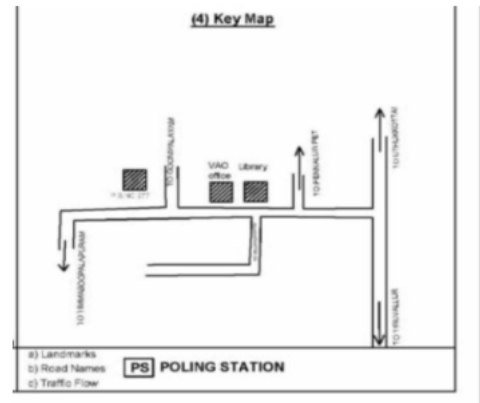

Google Map View

Polling Station Building Front View

Polling Station Front View

Cad View

Key MAP View

சட்டமன்றத் தொகுதியின் எண் மற்றும் பெயர் : 1-கும்மிடிபூண்டி  
பிரிவு எண் மற்றும் பெயர் 1-கூனிப்பாளையம் (ஊ), மேட்டுத்தெரு (வார்டு-1)