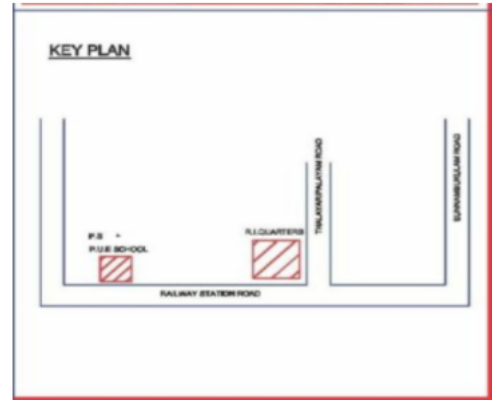

Google Map View

Polling Station Building Front View

Polling Station Front View

Cad View

Key MAP View

1 பெயர் : மணிகண்டன் தந்தை பெயர்: கிருஷ்ணன் வீட்டு எண் : 00 வயது : 37 பாலினம் : ஆண் Photo is available	AYR1426857	2 பெயர் : நரசிம்மன் த தந்தை பெயர்: தணிகாசலம் வீட்டு எண் : 0 வயது : 22 பாலினம் : ஆண் Photo is available	AYR2759645	3 பெயர் : பேபி கோ கணவர் பெயர்: கோவிந்தரெட்டி வீட்டு எண் : 01 வயது : 77 பாலினம் : பெண் Photo is available	AYR2546885
4 பெயர் : கங்கம்மாள் கணவர் பெயர்: சுப்பிரமணி வீட்டு எண் : 1 வயது : 74 பாலினம் : பெண் Photo is available	AYR0008318	5 பெயர் : வள்ளியம்மாள் கணவர் பெயர்: செல்லன் வீட்டு எண் : 1 வயது : 69 பாலினம் : பெண் Photo is available	AYR0609024	6 பெயர் : சேகர் தந்தை பெயர்: எல்லையன் வீட்டு எண் : 1 வயது : 60 பாலினம் : ஆண் Photo is available	AYR1223577
7 பெயர் : சேகர் தந்தை பெயர்: சாமிரெட்டி வீட்டு எண் : 1 வயது : 60 பாலினம் : ஆண் Photo is available	AYR0929257	8 பெயர் : தேவகி கணவர் பெயர்: கோதண்டன் வீட்டு எண் : 01 வயது : 57 பாலினம் : பெண் Photo is available	AYR2633097	9 பெயர் : தணிகாசலம் தந்தை பெயர்: ஏழுமலை வீட்டு எண் : 1 வயது : 55 பாலினம் : ஆண் Photo is available	AYR0982587
10 பெயர் : ரவி தந்தை பெயர்: சாமி ரெட்டி வீட்டு எண் : 1 வயது : 54 பாலினம் : ஆண் Photo is available	AYR0982694	11 பெயர் : பச்சம்மாள் கணவர் பெயர்: ரவி வீட்டு எண் : 1 வயது : 51 பாலினம் : பெண் Photo is available	AYR0008268	12 பெயர் : ராணி கணவர் பெயர்: கிருஷ்ணன் வீட்டு எண் : 1 வயது : 50 பாலினம் : பெண் Photo is available	AYR1223676
Q 13 பெயர் : செந்தாமரை கணவர் பெயர்: சேகர் வீட்டு எண் : 1 வயது : 48 பாலினம் : பெண் Photo is available	AYR0608968	14 பெயர் : லலிதா கணவர் பெயர்: முத்து வீட்டு எண் : 1 வயது : 47 பாலினம் : பெண் Photo is available	AYR0008300	15 பெயர் : நாகன் தந்தை பெயர்: சின்னோடன் வீட்டு எண் : 1 வயது : 47 பாலினம் : ஆண் Photo is available	AYR0008276
16 பெயர் : எல்லம்மாள் கணவர் பெயர்: நாகன் வீட்டு எண் : 1 வயது : 47 பாலினம் : பெண் Photo is available	AYR0008284	17 பெயர் : வடிவேல் தந்தை பெயர்: ராமலிங்கம் வீட்டு எண் : 1 வயது : 47 பாலினம் : ஆண் Photo is available	AYR0607325	18 பெயர் : பிரேமா கணவர் பெயர்: தணிகாசலம் வீட்டு எண் : 1 வயது : 46 பாலினம் : பெண் Photo is available	AYR0982579
19 பெயர் : சாந்தி கணவர் பெயர்: கணபதி வீட்டு எண் : 1 வயது : 46 பாலினம் : பெண் Photo is available	AYR1224047	20 பெயர் : ரகு தந்தை பெயர்: வெங்கடேஷ் வீட்டு எண் : 1 வயது : 46 பாலினம் : ஆண் Photo is available	AYR1223908	21 பெயர் : தனகோட்டி கணவர் பெயர்: முனிவேல் வீட்டு எண் : 01 வயது : 46 பாலினம் : பெண் Photo is available	AYR2604585
# 22 பெயர் : முனியம்மாள் கணவர் பெயர்: சங்கர் வீட்டு எண் : 1 வயது : 45 பாலினம் : பெண் Photo is available	AYR1223627	23 பெயர் : எல்லையன் தாயின் பெயர்: கிருஷ்ணம்மாள் வீட்டு எண் : 1 வயது : 45 பாலினம் : ஆண் Photo is available	AYR0008367	24 பெயர் : கஸ்தூரி கணவர் பெயர்: நாகப்பன் வீட்டு எண் : 1 வயது : 45 பாலினம் : பெண் Photo is available	AYR1223551
25 பெயர் : சசிகுமார் கணவர் பெயர்: வெங்கடேசன் வீட்டு எண் : 1 வயது : 43 பாலினம் : பெண் Photo is available	AYR0607762	26 பெயர் : ரமேஷ் தந்தை பெயர்: கணேசன் வீட்டு எண் : 1 வயது : 43 பாலினம் : ஆண் Photo is available	AYR0607291	27 பெயர் : கலைச்செல்வி கணவர் பெயர்: சுரேஷ் வீட்டு எண் : 1 வயது : 43 பாலினம் : பெண் Photo is available	AYR0567388
28 பெயர் : உமா கணவர் பெயர்: ஆண்டியப்பன் வீட்டு எண் : 1 வயது : 43 பாலினம் : பெண் Photo is available	AYR1223700	Q 29 பெயர் : சரளா கணவர் பெயர்: சுப்பிரமணி வீட்டு எண் : 1 வயது : 42 பாலினம் : பெண் Photo is available	AYR0008326	30 பெயர் : மேகலா கணவர் பெயர்: ரமேஷ் வீட்டு எண் : 1 வயது : 42 பாலினம் : பெண் Photo is available	AYR1223775