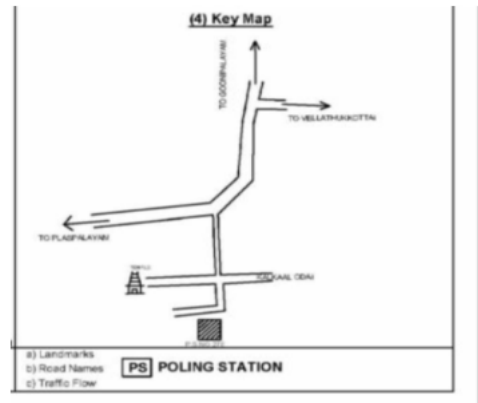

Google Map View

Polling Station Building Front View

Polling Station Front View

Cad View

Key MAP View

சட்டமன்றத் தொகுதியின் எண் மற்றும் பெயர் : 1-கும்மிடிபூண்டி பிரிவு எண் மற்றும் பெயர் 1-திம்மபூபாலபுரம் (ஊ), கீழண்டை வீதி (வார்டு-1&2)