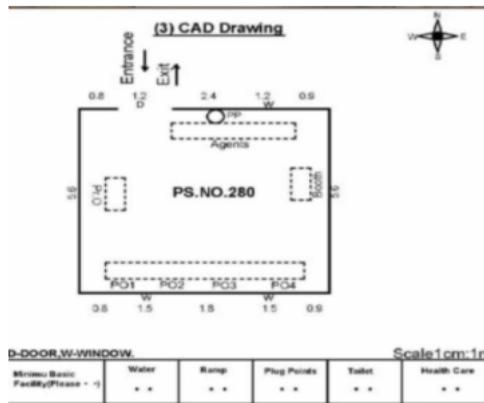

Google Map View

Polling Station Building Front View

Polling Station Front View

Cad View

Key MAP View

சட்டமன்றத் தொகுதியின் எண் மற்றும் பெயர் : 1-கும்மிடிபூண்டி பிரிவு எண் மற்றும் பெயர் 1-திம்மபூபாலபுரம் (ஊ), கீழண்டை வீதி (வார்டு-1&2)