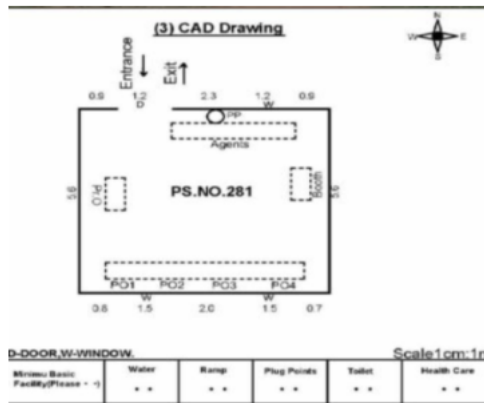

Google Map View

Polling Station Building Front View

Polling Station Front View

Cad View

Key MAP View

சட்டமன்றத் தொகுதியின் எண் மற்றும் பெயர் : 1-கும்மிடிபூண்டி  
பிரிவு எண் மற்றும் பெயர் 1-திம்மபூபாலபுரம் (ஊ), அருந்ததி காலனி (வார்டு-2)