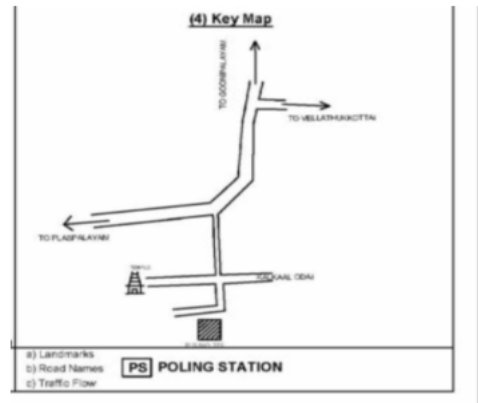

Google Map View

Polling Station Building Front View

Polling Station Front View

Cad View

Key MAP View

சட்டமன்றத் தொகுதியின் எண் மற்றும் பெயர் : 1-கும்மிடிபூண்டி  
பிரிவு எண் மற்றும் பெயர் 1-திம்மபூபாலபுரம் (ஊ), அருந்ததி காலனி (வார்டு-2)