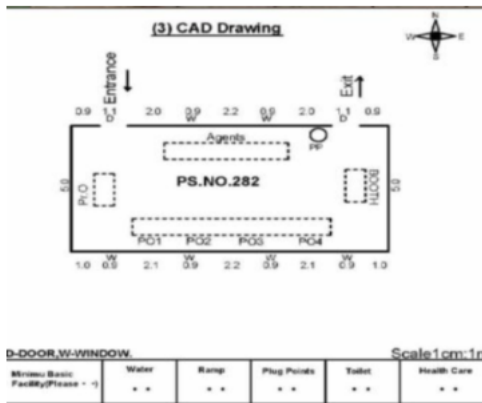

Google Map View

Polling Station Building Front View

Polling Station Front View

Cad View

Key MAP View

சட்டமன்றத் தொகுதியின் எண் மற்றும் பெயர் : 1-கும்மிடிபூண்டி
பிரிவு எண் மற்றும் பெயர் 1-திம்மபூபாலபுரம் (ஊ), வீரராகவபுரம் (வார்டு-3)