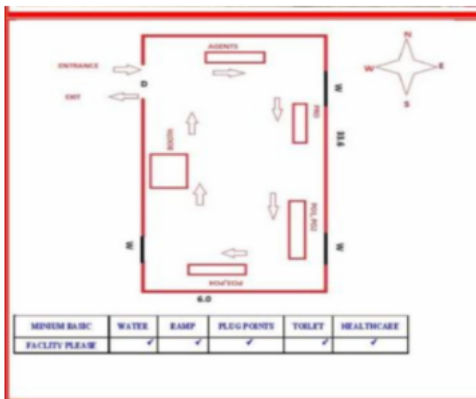

Google Map View

Polling Station Building Front View

Polling Station Front View

Cad View

Key MAP View

1 பெயர் : கிருஷ்ணவேணி கணவர் பெயர்: சுப்பிரமணி வீட்டு எண் : 1 வயது : 62 பாலினம் : பெண் Photo is available	AYR0787952	2 பெயர் : வசந்தா கணவர் பெயர்: ராகவன் வீட்டு எண் : 1 வயது : 58 பாலினம் : பெண் Photo is available	AYR2297364	3 பெயர் : கவிதா தந்தை பெயர்: ராகவன் வீட்டு எண் : 1 வயது : 41 பாலினம் : பெண் Photo is available	MTJ2127496
4 பெயர் : ஜீவிதா கணவர் பெயர்: ரமேஷ் வீட்டு எண் : 1 வயது : 37 பாலினம் : பெண் Photo is available	AYR0799775	5 பெயர் : சித்ரா கணவர் பெயர்: தநஞ்சேழியன் வீட்டு எண் : 1 வயது : 37 பாலினம் : பெண் Photo is available	AYR1356294	6 பெயர் : தனலக்ஷ்மி கணவர் பெயர்: கிருஷ்ணன் வீட்டு எண் : 1 வயது : 33 பாலினம் : பெண் Photo is available	AYR1356377
7 பெயர் : மணிகண்டன் தந்தை பெயர்: திருவேங்கடம் வீட்டு எண் : 1 வயது : 32 பாலினம் : ஆண் Photo is available	AYR0703066	8 பெயர் : பாரதி கணவர் பெயர்: அருண் குமார் வீட்டு எண் : 1 வயது : 32 பாலினம் : பெண் Photo is available	AYR1356302	9 பெயர் : ஹரி ஹரன் தந்தை பெயர்: மோகனா ரங்கன் வீட்டு எண் : 1 வயது : 31 பாலினம் : ஆண் Photo is available	AYR1356187
10 பெயர் : பரிமலா தந்தை பெயர்: சந்திரசேகர் வீட்டு எண் : 1 வயது : 31 பாலினம் : பெண் Photo is available	AYR1421395	11 பெயர் : விங்க மூர்த்தி -- தந்தை பெயர்: கோவிந்தசாமி வீட்டு எண் : 1 வயது : 30 பாலினம் : ஆண் Photo is available	AYR0971408	12 பெயர் : நாகராஜ் தந்தை பெயர்: ராஜேந்திரன் வீட்டு எண் : 1 வயது : 29 பாலினம் : ஆண் Photo is available	AYR1327683
13 பெயர் : திவ்யா கணவர் பெயர்: ராஜ்குமார் வீட்டு எண் : 1 வயது : 28 பாலினம் : பெண் Photo is available	AYR1210160	14 பெயர் : பார்த்திபன் தந்தை பெயர்: ஆண்டியப்பன் வீட்டு எண் : 1 வயது : 28 பாலினம் : ஆண் Photo is available	AYR1356153	15 பெயர் : சரண்யா தந்தை பெயர்: வேல்முருகன் வீட்டு எண் : 1 வயது : 28 பாலினம் : பெண் Photo is available	AYR1356385
16 பெயர் : ஜெயலட்சுமி தந்தை பெயர்: தாமோதரன் வீட்டு எண் : 1 வயது : 26 பாலினம் : பெண் Photo is available	AYR1356229	17 பெயர் : மணி தந்தை பெயர்: பாபு ரெட்டி வீட்டு எண் : 1-94 வயது : 55 பாலினம் : ஆண் Photo is available	AYR0917054	18 பெயர் : சாவித்திரி கணவர் பெயர்: மணி வீட்டு எண் : 1-94 வயது : 47 பாலினம் : பெண் Photo is available	AYR0917062
19 பெயர் : விஜயலட்சுமி தந்தை பெயர்: லோகநாதன் வீட்டு எண் : 1-112 வயது : 28 பாலினம் : பெண் Photo is available	AYR1162031	20 பெயர் : மலர்விழி தந்தை பெயர்: லோகநாதன் வீட்டு எண் : 1-112 வயது : 26 பாலினம் : பெண் Photo is available	AYR1421122	21 பெயர் : தெய்வசிகாமணி தந்தை பெயர்: திருநாவுக்கரசு வீட்டு எண் : 2-50 வயது : 27 பாலினம் : ஆண் Photo is available	AYR1421486
22 பெயர் : மாலினி தாயின் பெயர்: தங்க திருப்பதி வீட்டு எண் : 2/58 வயது : 21 பாலினம் : பெண் Photo is available	AYR2537710	23 பெயர் : பட்டம்மாள் கணவர் பெயர்: சுரேஷ் வீட்டு எண் : 2-121 வயது : 32 பாலினம் : பெண் Photo is available	AYR0916932	24 பெயர் : துர்கா கணவர் பெயர்: சரவணன் வீட்டு எண் : 2-171 வயது : 35 பாலினம் : பெண் Photo is available	AYR0917005
25 பெயர் : கோகுலநாத் மணி தந்தை பெயர்: மணி வீட்டு எண் : 2/309 வயது : 20 பாலினம் : ஆண் Photo is available	AYR2685873	26 பெயர் : இலட்சுமி கணவர் பெயர்: தயாளன் வீட்டு எண் : 3 வயது : 54 பாலினம் : பெண் Photo is available	AYR2297398	27 பெயர் : பிரியா கணவர் பெயர்: ராஜா வீட்டு எண் : 3 வயது : 35 பாலினம் : பெண் Photo is available	AYR1452358
# 28 பெயர் : கலைவண்ணன் தந்தை பெயர்: கோவிந்தசாமி - வீட்டு எண் : 03, வயது : 27 பாலினம் : ஆண் Photo is available	AYR1302736	29 பெயர் : மகேஷ்வரி கணவர் பெயர்: நாராயணன் வீட்டு எண் : 3-11 வயது : 35 பாலினம் : பெண் Photo is available	AYR1376821	30 பெயர் : திவ்யா தந்தை பெயர்: வெங்கடாசலபதி வீட்டு எண் : 3/36 வயது : 25 பாலினம் : பெண் Photo is available	AYR1421510