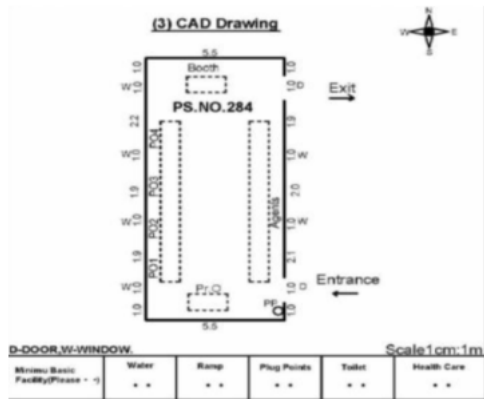

Google Map View

Polling Station Building Front View

Polling Station Front View

Cad View

Key MAP View

சட்டமன்றத் தொகுதியின் எண் மற்றும் பெயர் : 1-கும்மிடிபூண்டி பிரிவு எண் மற்றும் பெயர் 1-வெள்ளாத்துக்கோட்டை (ஊ), கீழ்க்கம்மவார்பாளையம் (வார்டு-2)