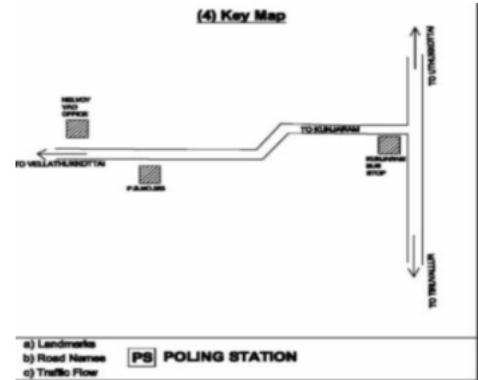

Cad View

Key MAP View