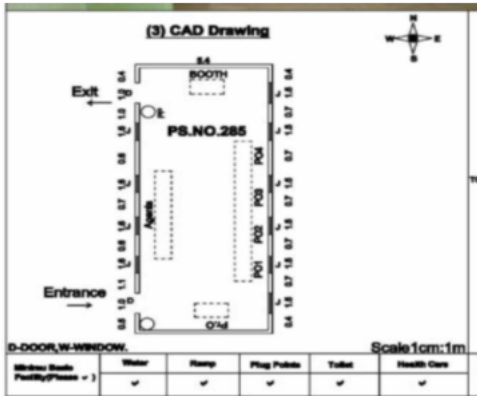

Cad View

Key MAP View