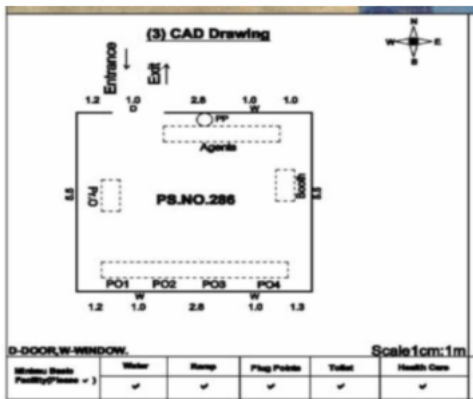

Cad View

Key MAP View