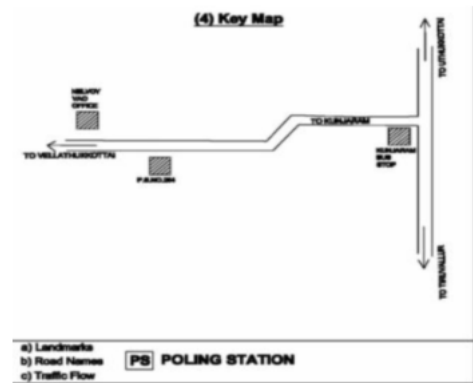

Cad View

Key MAP View