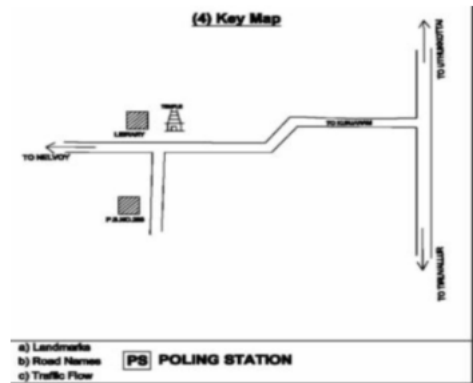

Key MAP View