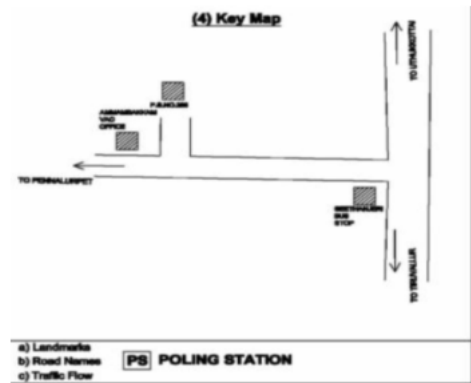

Google Map View

Polling Station Building Front View

Polling Station Front View

Cad View

Key MAP View

சட்டமன்றத் தொகுதியின் எண் மற்றும் பெயர் : 1-கும்மிடிபூண்டி பிரிவு எண் மற்றும் பெயர் 1-அம்மம்பாக்கம் (ஊ), கீழ்தெரு அம்மம்பாக்கம் (வார்டு-1)