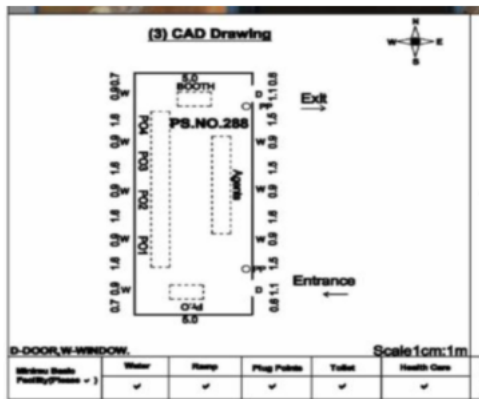

Google Map View

Polling Station Building Front View

Polling Station Front View

Cad View

Key MAP View

சட்டமன்றத் தொகுதியின் எண் மற்றும் பெயர் : 1-கும்மிடிபூண்டி பிரிவு எண் மற்றும் பெயர் 1-அம்மம்பாக்கம் (ஊ), கீழ்தெரு அம்மம்பாக்கம் (வார்டு-1)