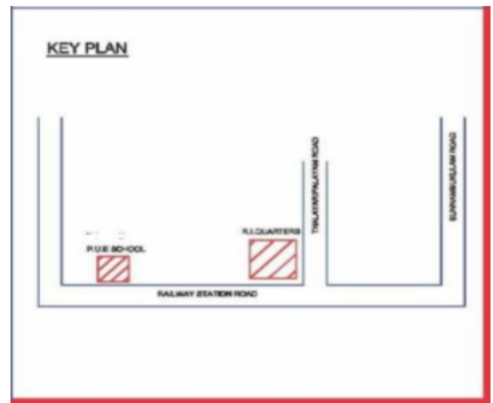

Google Map View

Polling Station Building Front View

Polling Station Front View

Cad View

Key MAP View

சட்டமன்றத் தொகுதியின் எண் மற்றும் பெயர் : 1-கும்மிடிபூண்டி பிரிவு எண் மற்றும் பெயர் 1-எளாவூர் (ஊ), மாரிசெட்டிசத்திரம் (வார்டு 4)