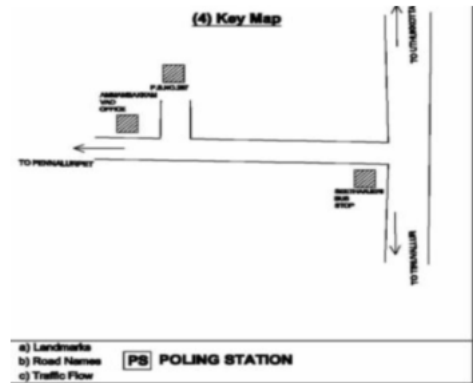

Google Map View

Polling Station Building Front View

Polling Station Front View

Cad View

Key MAP View

சட்டமன்றத் தொகுதியின் எண் மற்றும் பெயர் : 1-கும்மிடிபூண்டி
பிரிவு எண் மற்றும் பெயர் 1-இராமநாதபுரம் (ஊ), சீத்தஞ்சேரி கிராமம் (வார்டு-4)

சட்டமன்றத் தொகுதியின் எண் மற்றும் பெயர் : 1-கும்மிடிபூண்டி
பிரிவு எண் மற்றும் பெயர் 1-இராமநாதபுரம் (ஊ), சீத்தஞ்சேரி கிராமம் (வார்டு-4)

பாகம் எண் : 330