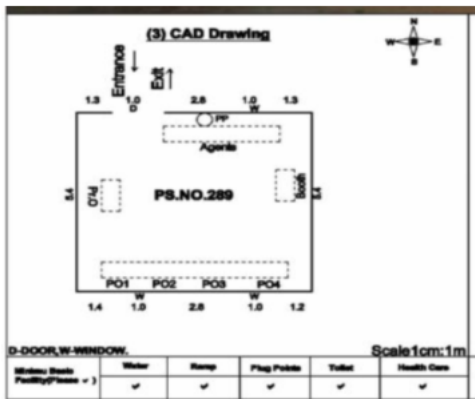

Google Map View

Polling Station Building Front View

Polling Station Front View

Cad View

Key MAP View

சட்டமன்றத் தொகுதியின் எண் மற்றும் பெயர் : 1-கும்மிடிபூண்டி
பிரிவு எண் மற்றும் பெயர் 1-இராமநாதபுரம் (ஊ), சீத்தஞ்சேரி கிராமம் (வார்டு-4)