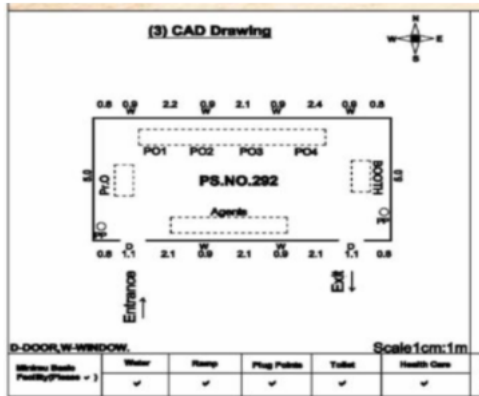

Cad View

Key MAP View