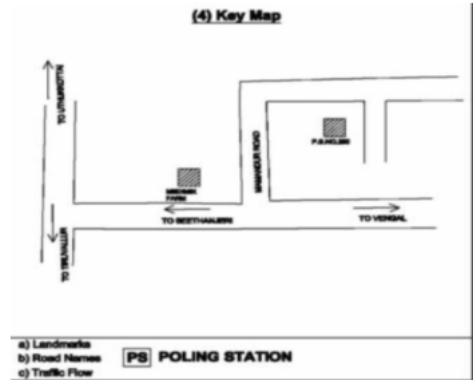

Cad View

Key MAP View