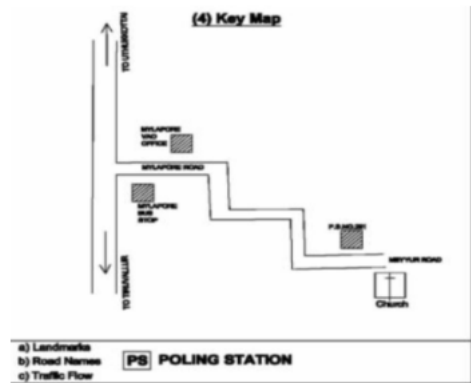

Key MAP View