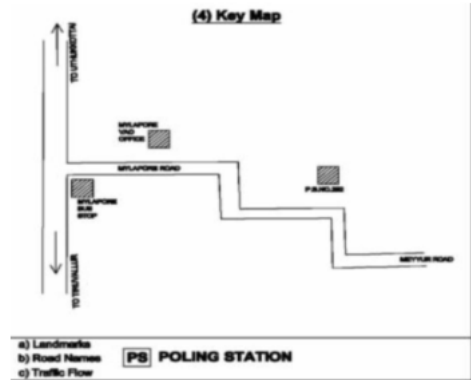

Key MAP View