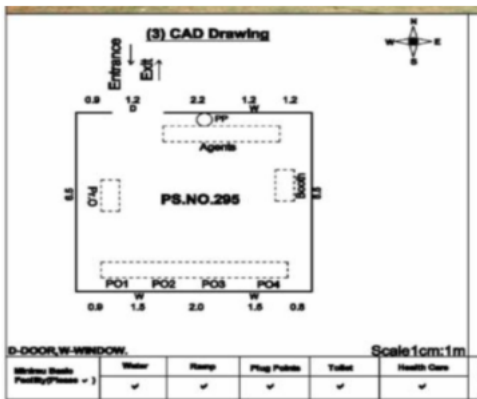

Google Map View

Polling Station Building Front View

Polling Station Front View

Cad View

Key MAP View

சட்டமன்றத் தொகுதியின் எண் மற்றும் பெயர் : 1-கும்மிடிபூண்டி
பிரிவு எண் மற்றும் பெயர் 1-நம்பாக்கம் & அரியத்தூர் (ஊ), கம்மவார் தெரு (வார்டு-1)