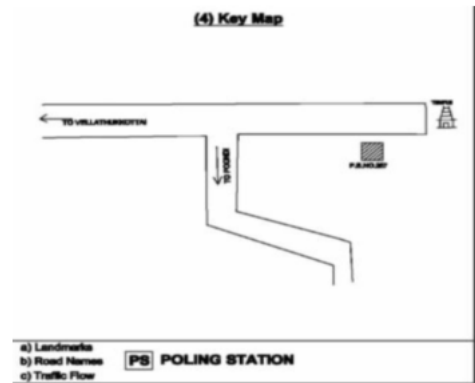

Google Map View

Polling Station Building Front View

Polling Station Front View

Cad View

Key MAP View

சட்டமன்றத் தொகுதியின் எண் மற்றும் பெயர் : 1-கும்மிடிபூண்டி
பிரிவு எண் மற்றும் பெயர் 1-நம்பாக்கம் & அரியத்தூர் (ஊ), கம்மவார் தெரு (வார்டு-1)