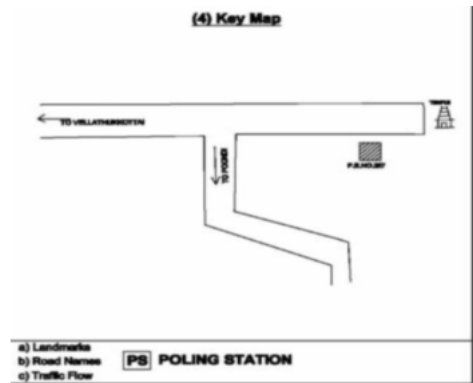

Google Map View

Polling Station Building Front View

Polling Station Front View

Cad View

Key MAP View

சட்டமன்றத் தொகுதியின் எண் மற்றும் பெயர் : 1-கும்மிடிபூண்டி பிரிவு எண் மற்றும் பெயர் 1-நம்பாக்கம் & அரியத்தூர் (ஊ), முஸ்லீம்தெரு (வார்டு-2)