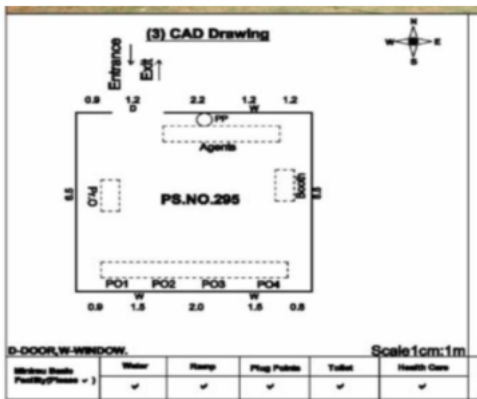

Google Map View

Polling Station Building Front View

Polling Station Front View

Cad View

Key MAP View

சட்டமன்றத் தொகுதியின் எண் மற்றும் பெயர் : 1-கும்மிடிபூண்டி பிரிவு எண் மற்றும் பெயர் 1-நம்பாக்கம் & அரியத்தூர் (ஊ), முஸ்லீம்தெரு (வார்டு-2)