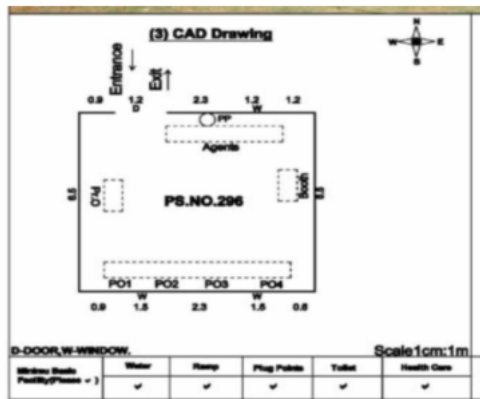

Google Map View

Polling Station Building Front View

Polling Station Front View

Cad View

Key MAP View

1 பெயர் : சந்தியா கணவர் பெயர்: பாலாஜி வீட்டு எண் : 0 வயது : 29 பாலினம் : பெண் Photo is available	AYR2398220	2 பெயர் : ஸ்டாலின் தந்தை பெயர்: குமார் வீட்டு எண் : 0 வயது : 24 பாலினம் : ஆண் Photo is available	AYR2398113	3 பெயர் : பலராமன் தந்தை பெயர்: சுப்பிரமணி வீட்டு எண் : 1 வயது : 72 பாலினம் : பெண் Photo is available	AYR2397487
4 பெயர் : சண்முகம் தந்தை பெயர்: பாலகிருஷ்ணன் வீட்டு எண் : 1 வயது : 68 பாலினம் : ஆண் Photo is available	AYR2399202	5 பெயர் : கோவிந்தசாமி தந்தை பெயர்: செங்கமன் வீட்டு எண் : 1 வயது : 67 பாலினம் : ஆண் Photo is available	AYR2216414	6 பெயர் : கண்ணன் தந்தை பெயர்: நாகராஜ் வீட்டு எண் : 1 வயது : 61 பாலினம் : ஆண் Photo is available	AYR2397008
7 பெயர் : புவனேஸ்வரி கணவர் பெயர்: கோவிந்தசாமி வீட்டு எண் : 1 வயது : 57 பாலினம் : பெண் Photo is available	AYR2216422	8 பெயர் : மஞ்சு கணவர் பெயர்: சண்முகம் வீட்டு எண் : 1 வயது : 55 பாலினம் : பெண் Photo is available	AYR2397339	9 பெயர் : முருகம்மாள் கணவர் பெயர்: பிரபு வீட்டு எண் : 1 வயது : 37 பாலினம் : பெண் Photo is available	AYR2396737
10 பெயர் : கவிதா கணவர் பெயர்: மணிகண்டன் வீட்டு எண் : 1 வயது : 36 பாலினம் : பெண் Photo is available	AYR2397990	11 பெயர் : ஜெனிபர் ராசில் கணவர் பெயர்: செல்வராஜ் வீட்டு எண் : 1 வயது : 33 பாலினம் : பெண் Photo is available	AYR0705897	12 பெயர் : நந்தினி கணவர் பெயர்: மாரியப்பன் வீட்டு எண் : 1 வயது : 32 பாலினம் : பெண் Photo is available	AYR2454924
13 பெயர் : செல்லம்மாள் கணவர் பெயர்: பசுபதி வீட்டு எண் : 1 வயது : 29 பாலினம் : பெண் Photo is available	AYR2396851	14 பெயர் : செல்வி கணவர் பெயர்: குப்பன் வீட்டு எண் : 1 வயது : 29 பாலினம் : பெண் Photo is available	AYR2396968	15 பெயர் : மீனா கணவர் பெயர்: தங்கராஜ் வீட்டு எண் : 1 வயது : 27 பாலினம் : பெண் Photo is available	AYR2397115
16 பெயர் : துளசி கணவர் பெயர்: கார்த்திக் வீட்டு எண் : 1 வயது : 26 பாலினம் : பெண் Photo is available	AYR1453349	17 பெயர் : ஆறுமுகம் தந்தை பெயர்: ரமேஷ் வீட்டு எண் : 1 வயது : 25 பாலினம் : ஆண் Photo is available	AYR2454908	18 பெயர் : சக்திவேல் தந்தை பெயர்: கோவிந்தராஜ் வீட்டு எண் : 1 வயது : 24 பாலினம் : ஆண் Photo is available	AYR2433548
19 பெயர் : ஜெய கிருஷ்ணன் தந்தை பெயர்: கண்ணியப்பன் வீட்டு எண் : 1/37 வயது : 27 பாலினம் : ஆண் Photo is available	AYR2433506	20 பெயர் : கார்த்திக் தந்தை பெயர்: கோவிந்தசாமி வீட்டு எண் : 2-17 வயது : 34 பாலினம் : ஆண் Photo is available	AYR0585661	21 பெயர் : மணிகண்டன் தந்தை பெயர்: குமார் வீட்டு எண் : 2-151 வயது : 27 பாலினம் : ஆண் Photo is available	AYR1328350
22 பெயர் : திவான் தந்தை பெயர்: தினகரன் வீட்டு எண் : 2/159 வயது : 25 பாலினம் : ஆண் Photo is available	AYR2340776	23 பெயர் : பிரேம்குமார் தந்தை பெயர்: சுப்ரமணி வீட்டு எண் : 2/358 வயது : 23 பாலினம் : ஆண் Photo is available	AYR2398055	24 பெயர் : ராணி கணவர் பெயர்: கிருஷ்ணன் வீட்டு எண் : 4 வயது : 76 பாலினம் : பெண் Photo is available	AYR2216430
25 பெயர் : சிவக்குமார் தந்தை பெயர்: கிருஷ்ணன் வீட்டு எண் : 4 வயது : 50 பாலினம் : ஆண் Photo is available	AYR2216448	26 பெயர் : வரலட்சுமி கணவர் பெயர்: கோவிந்தசாமி வீட்டு எண் : 5 வயது : 66 பாலினம் : பெண் Photo is available	AYR2216455	27 பெயர் : ரதிதேவி கணவர் பெயர்: சங்கர் வீட்டு எண் : 6 வயது : 67 பாலினம் : பெண் Photo is available	AYR2216471
28 பெயர் : திருமலை தந்தை பெயர்: லட்சுமய்யா வீட்டு எண் : 6 வயது : 54 பாலினம் : ஆண் Photo is available	AYR2216489	29 பெயர் : நந்தகுமார் தந்தை பெயர்: தூர்வாசலுநாயுடு வீட்டு எண் : 6 வயது : 44 பாலினம் : ஆண் Photo is available	MTJ3000841	30 பெயர் : லலிதா கணவர் பெயர்: நந்தகுமார் வீட்டு எண் : 6 வயது : 41 பாலினம் : பெண் Photo is available	MTJ2146561