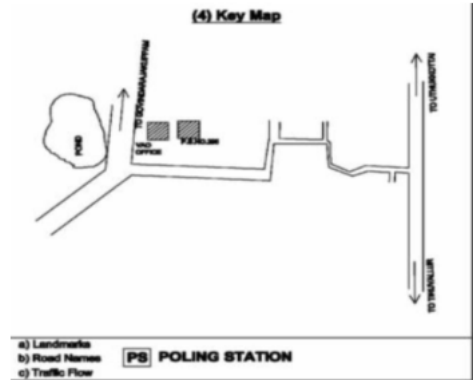

Google Map View

Polling Station Building Front View

Polling Station Front View

Cad View

Key MAP View

சட்டமன்றத் தொகுதியின் எண் மற்றும் பெயர் : 1-கும்மிடிபூண்டி பிரிவு எண் மற்றும் பெயர் 1-ஆட்ரம்பாக்கம் (ஊ), பள்ளத்தெரு (வார்டு-1)