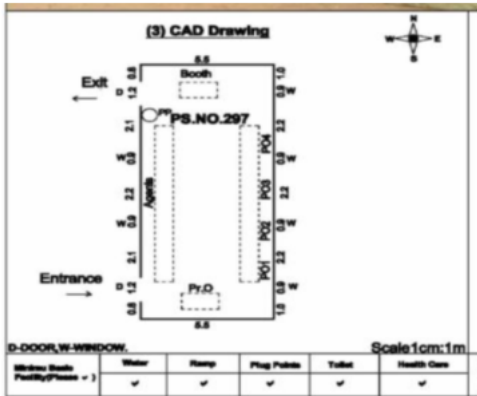

Google Map View

Polling Station Building Front View

Polling Station Front View

Cad View

Key MAP View

சட்டமன்றத் தொகுதியின் எண் மற்றும் பெயர் : 1-கும்மிடிபூண்டி பிரிவு எண் மற்றும் பெயர் 1-ஆட்ரம்பாக்கம் (ஊ), பள்ளத்தெரு (வார்டு-1)