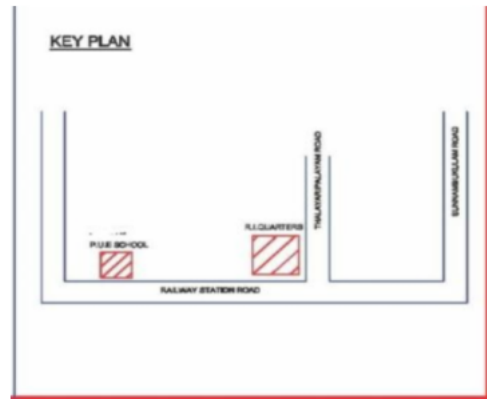

Google Map View

Polling Station Building Front View

Polling Station Front View

Cad View

Key MAP View

1 பெயர் : தி சுனிதா தந்தை பெயர்: திருப்பதி வீட்டு எண் : 0 வயது : 25 பாலினம் : பெண்	AYR2437010 Photo is available	2 பெயர் : தி குரு பிரசாந்த் தந்தை பெயர்: திருப்பதி வீட்டு எண் : 0 வயது : 24 பாலினம் : ஆண்	AYR2438208 Photo is available	3 பெயர் : பாரகவி மு தந்தை பெயர்: முரளி வீட்டு எண் : 00 வயது : 22 பாலினம் : பெண்	AYR2657393 Photo is available
4 பெயர் : டிஷிதா ச தந்தை பெயர்: சரவணன் வீட்டு எண் : 0 வயது : 20 பாலினம் : பெண்	AYR2674091 Photo is available	5 பெயர் : பாலு தந்தை பெயர்: கண்ணன் வீட்டு எண் : 1 வயது : 68 பாலினம் : ஆண்	AYR1224310 Photo is available	6 பெயர் : சாந்தா கணவர் பெயர்: கஜேந்திரன் வீட்டு எண் : 1 வயது : 56 பாலினம் : பெண்	HMV5412267 Photo is available
7 பெயர் : சரசா கணவர் பெயர்: செஞ்சுமணி வீட்டு எண் : 1 வயது : 56 பாலினம் : பெண்	AYR1055698 Photo is available	8 பெயர் : ரவி தந்தை பெயர்: சுப்பிரமணி வீட்டு எண் : 1 வயது : 56 பாலினம் : ஆண்	AYR1224492 Photo is available	9 பெயர் : கோவிந்தம்மாள் கணவர் பெயர்: சம்பத் வீட்டு எண் : 1 வயது : 55 பாலினம் : பெண்	AYR0009704 Photo is available
10 பெயர் : ஜகன்நாதன் தந்தை பெயர்: நடராஜ் வீட்டு எண் : 1 வயது : 53 பாலினம் : ஆண்	AYR0712364 Photo is available	11 பெயர் : இராஜா தந்தை பெயர்: தசரதன் வீட்டு எண் : 1 வயது : 53 பாலினம் : ஆண்	AYR0105247 Photo is available	12 பெயர் : குட்டியம்மாள் கணவர் பெயர்: செல்வம் வீட்டு எண் : 1 வயது : 51 பாலினம் : பெண்	AYR0726000 Photo is available
13 பெயர் : லட்சுமி கணவர் பெயர்: சந்திரரெட்டி வீட்டு எண் : 1 வயது : 51 பாலினம் : பெண்	AYR1224211 Photo is available	14 பெயர் : ரவிந்திரன் தந்தை பெயர்: கணேசன் வீட்டு எண் : 1 வயது : 50 பாலினம் : ஆண்	AYR1170885 Photo is available	15 பெயர் : செல்வம் தந்தை பெயர்: செல்வன் வீட்டு எண் : 1 வயது : 49 பாலினம் : ஆண்	AYR0009449 Photo is available
16 பெயர் : தனலட்சுமி கணவர் பெயர்: கங்காதரன் வீட்டு எண் : 1 வயது : 49 பாலினம் : பெண்	AYR0526335 Photo is available	17 பெயர் : சங்கர் தந்தை பெயர்: கண்ணன் வீட்டு எண் : 1 வயது : 48 பாலினம் : ஆண்	AYR1224278 Photo is available	18 பெயர் : ஜமுனா கணவர் பெயர்: சுகுமார் வீட்டு எண் : 1 வயது : 47 பாலினம் : பெண்	AYR0009415 Photo is available
19 பெயர் : வடிவேலு தந்தை பெயர்: நமச்சிவாயம் வீட்டு எண் : 1 வயது : 46 பாலினம் : ஆண்	AYR0567578 Photo is available	20 பெயர் : செல்வி கணவர் பெயர்: கிருஷ்ணன் வீட்டு எண் : 1 வயது : 45 பாலினம் : பெண்	AYR0009464 Photo is available	21 பெயர் : ரமேஷ் தந்தை பெயர்: துரை வீட்டு எண் : 1 வயது : 45 பாலினம் : ஆண்	AYR0009738 Photo is available
22 பெயர் : மஞ்சுளா கணவர் பெயர்: ராமகிருஷ்ணன் வீட்டு எண் : 1 வயது : 45 பாலினம் : பெண்	AYR0009597 Photo is available	23 பெயர் : சரஸ்வதி கணவர் பெயர்: பாபு வீட்டு எண் : 1 வயது : 45 பாலினம் : பெண்	AYR0105098 Photo is available	24 பெயர் : சுஜாதா கணவர் பெயர்: வடிவேல் வீட்டு எண் : 1 வயது : 45 பாலினம் : பெண்	AYR0567586 Photo is available
25 பெயர் : தீபா கணவர் பெயர்: சங்கர் வீட்டு எண் : 1 வயது : 45 பாலினம் : பெண்	AYR1224237 Photo is available	26 பெயர் : அனுராதா கணவர் பெயர்: குமரன் வீட்டு எண் : 1 வயது : 44 பாலினம் : பெண்	AYR0105338 Photo is available	27 பெயர் : ரேகா கணவர் பெயர்: ரகுபதி வீட்டு எண் : 1 வயது : 44 பாலினம் : பெண்	AYR0567511 Photo is available
28 பெயர் : நிகேந்திரன் தந்தை பெயர்: முனுசாமி வீட்டு எண் : 1 வயது : 43 பாலினம் : ஆண்	AYR1224161 Photo is available	29 பெயர் : சரவணன் தந்தை பெயர்: தசரதன் வீட்டு எண் : 1 வயது : 43 பாலினம் : ஆண்	AYR0105171 Photo is available	30 பெயர் : நதியா கணவர் பெயர்: பிரகாஷ் வீட்டு எண் : 1 வயது : 42 பாலினம் : பெண்	AYR0009530 Photo is available