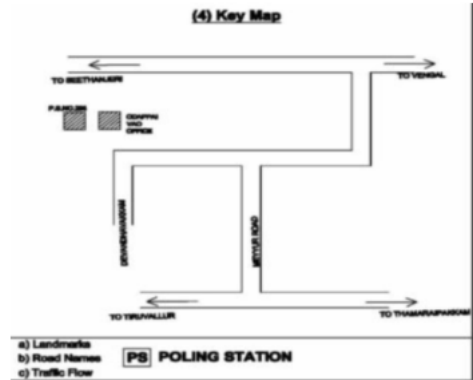

Cad View

Key MAP View