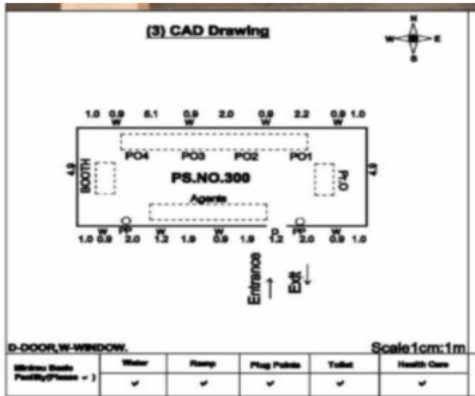

Cad View

Key MAP View