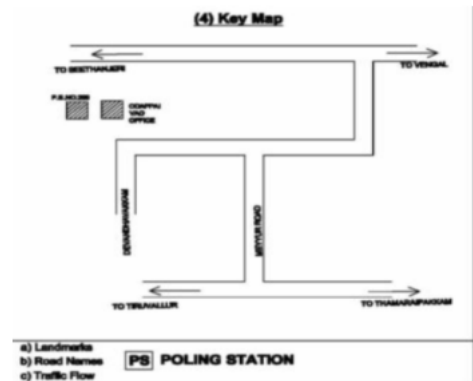

Cad View

Key MAP View