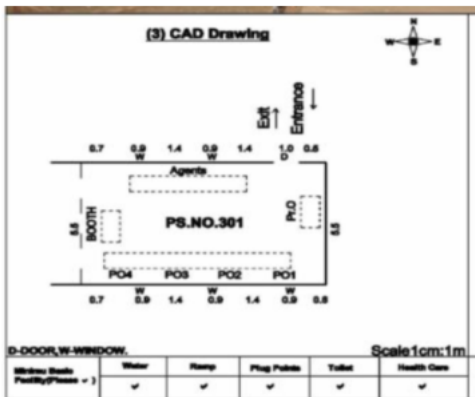

Cad View

Key MAP View